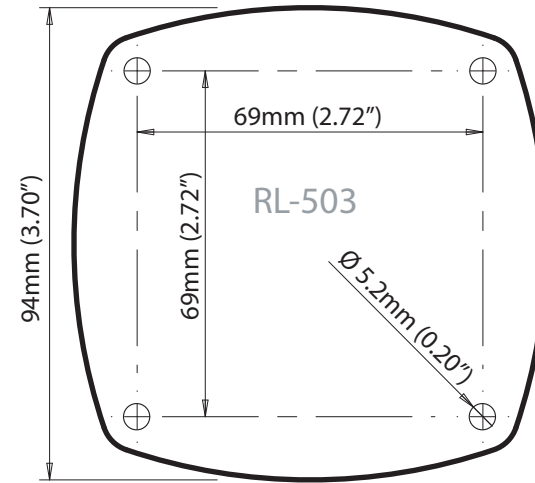

Rokk Mounting Plates (501-504)

For help & information
email: sales@scanstrut.com
tel: +44 (0) 1392 531280

SCANSTRUT