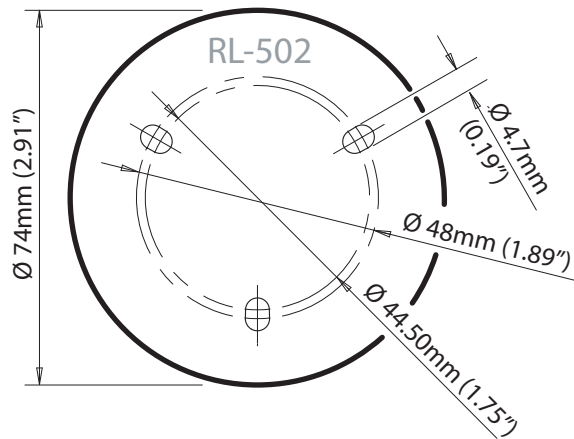

Rokk Mounting Plates (501-504)

For help & information
email: sales@scanstrut.com
tel: +44 (0) 1392 531280

SCANSTRUT