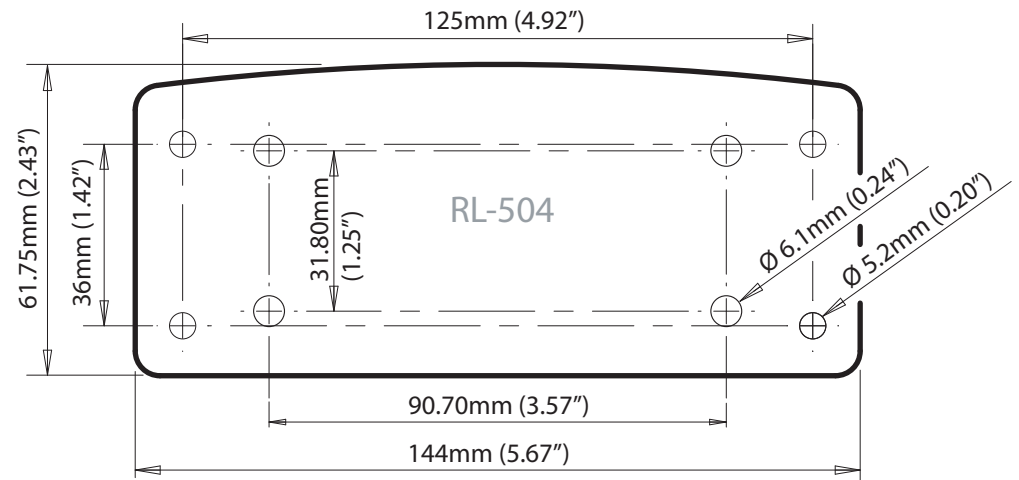

Rokk Mounting Plates (501-504)

For help & information
email: sales@scanstrut.com
tel: +44 (0) 1392 531280

SCANSTRUT