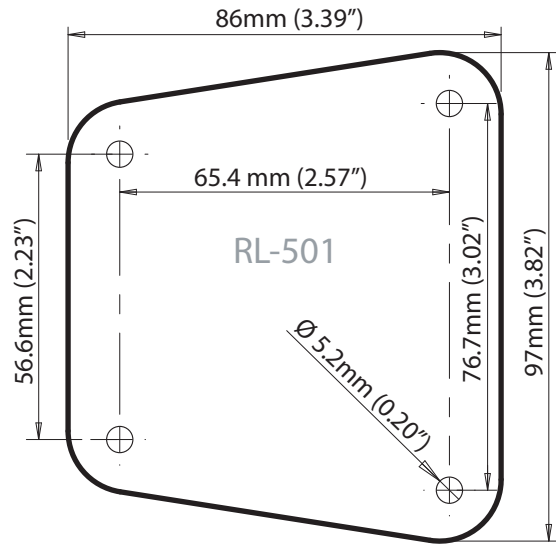

Rokk Mounting Plates (501-504)

For help & information
email: sales@scanstrut.com
tel: +44 (0) 1392 531280

SCANSTRUT