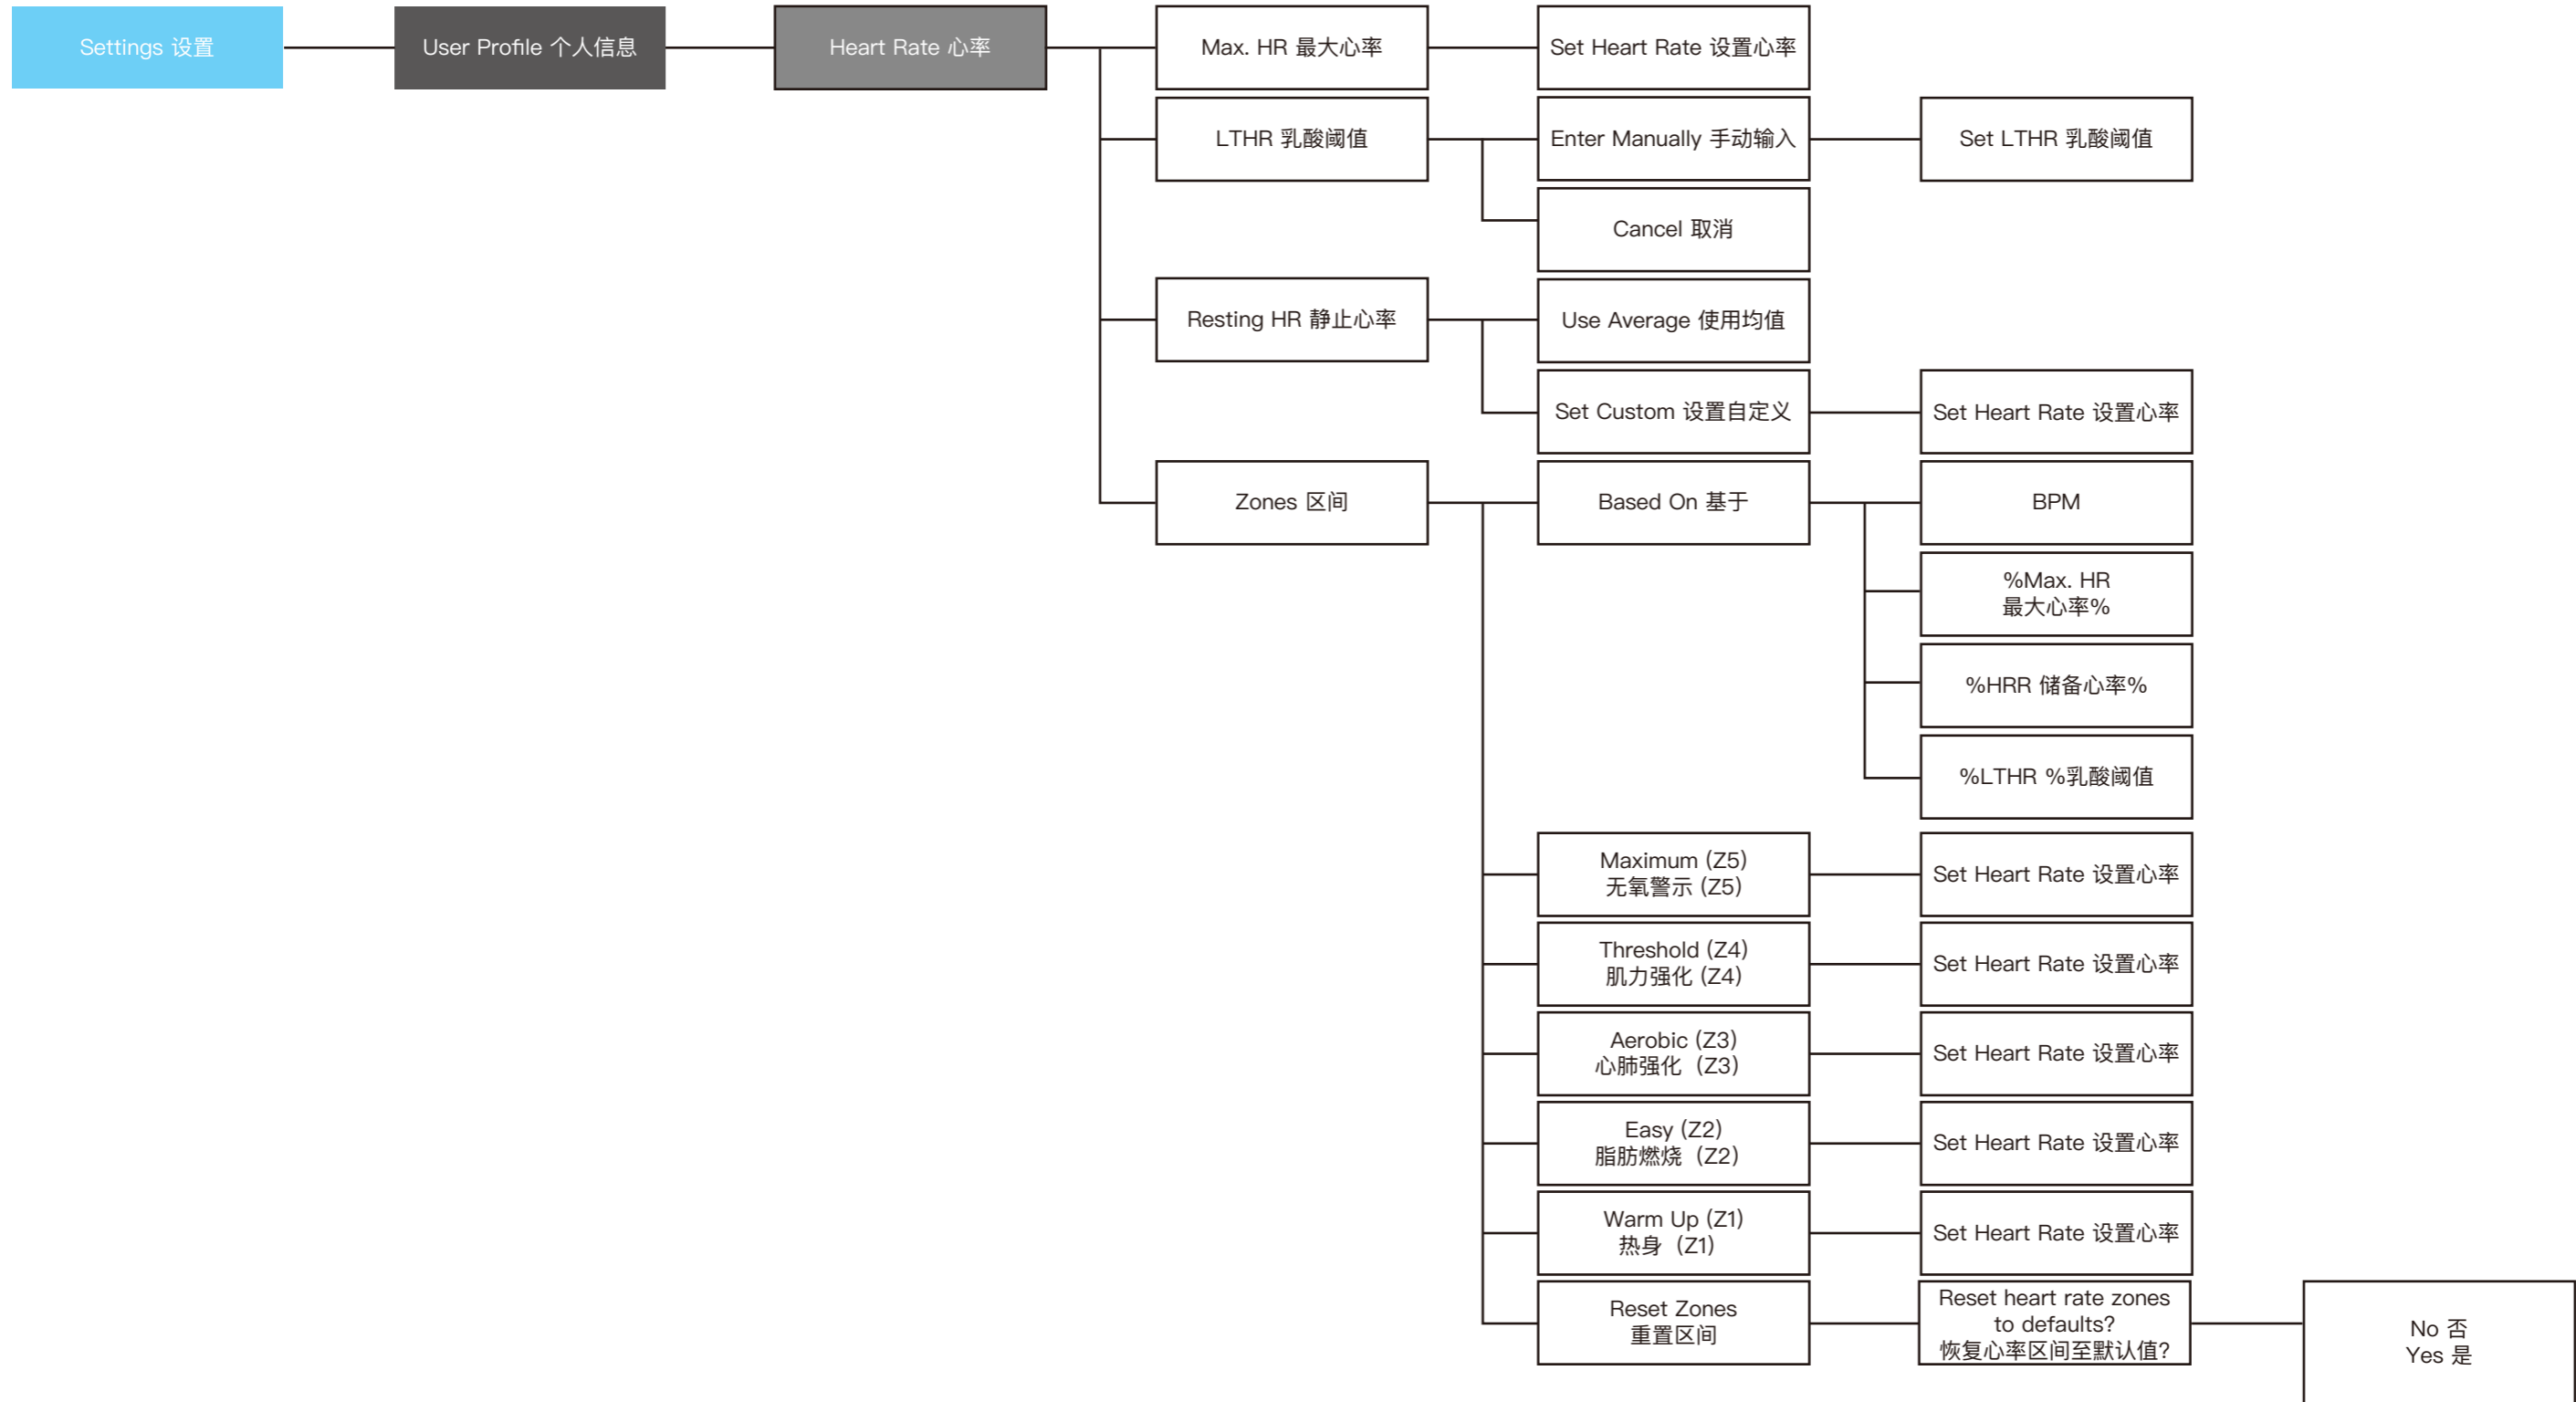

长按
上-选单

WATCH FACE 表盘

Watch Face 表盘

Apply 应用
Customize 自定义
Delete 删除

Dial 调整
Hands 指针
Data 数据
Accent Color 主题颜色
Bkgd. Color 背景颜色
Done 完成

Short Press
START-STOP

短压
开始-停止

MARINE FEATURES - BOAT / SAIL RACE 水上功能 - 划船/风帆赛

MARINE FEATURES - FISH / TIDES 水上功能 – 钓鱼/潮汐表

MARINE FEATURES - ANCHOR / AUTOPILOT 水上功能 – 锚/自动驾驶

MARINE FEATURES - BOAT DATA / FUSION-LINK 水上功能 – 船只资料/FUSION-LINK

OUTDOOR FEATURES - SUP / ROW 户外功能 – 桨板冲浪/划船