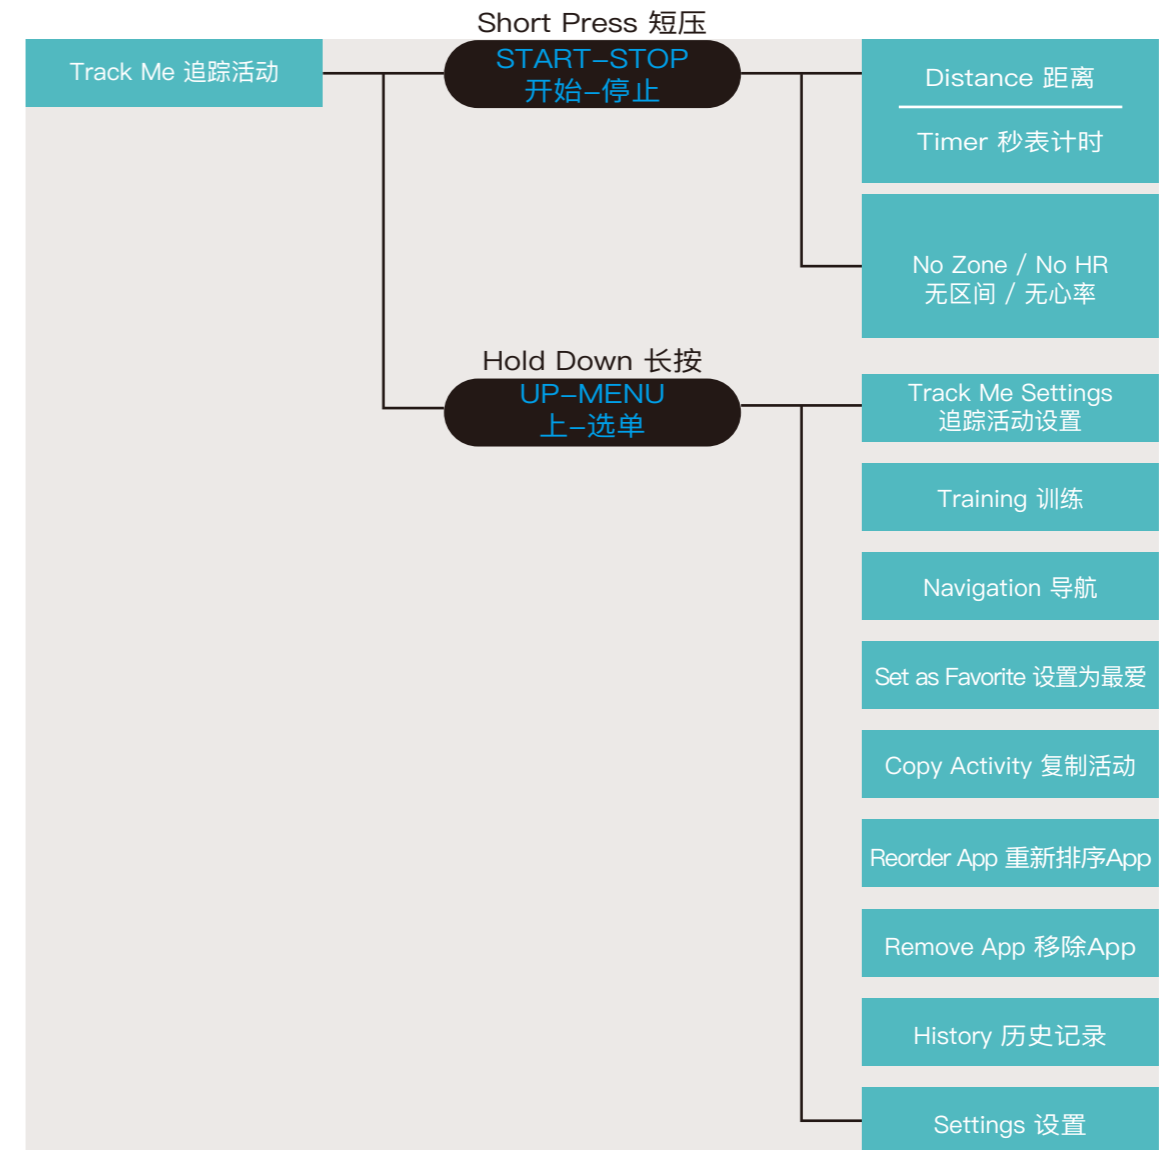

OUTDOOR FEATURES - OPEN WATER / TRACK ME 户外功能 – 公开水域/追踪活动