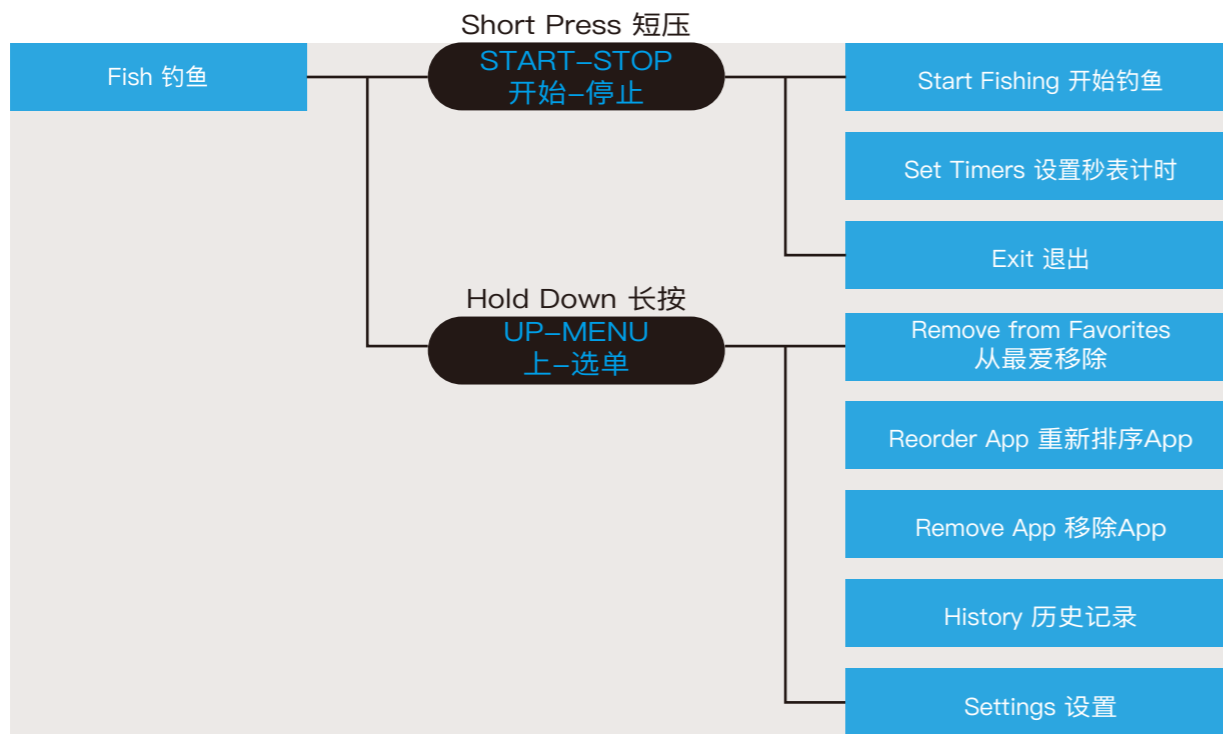

长按
上-选单

WATCH FACE 表盘

Watch Face 表盘

Apply 应用
Customize 自定义
Delete 删除

Dial 调整
Hands 指针
Data 数据
Accent Color 主题颜色
Bkgd. Color 背景颜色
Done 完成

Short Press
START-STOP

短压
开始-停止

MARINE FEATURES - BOAT / SAIL RACE 水上功能 - 划船/风帆赛

MARINE FEATURES - FISH / TIDES 水上功能 – 钓鱼/潮汐表

MARINE FEATURES - ANCHOR / AUTOPILOT 水上功能 – 锚/自动驾驶

MARINE FEATURES - BOAT DATA / FUSION-LINK 水上功能 – 船只资料/FUSION-LINK

OUTDOOR FEATURES - SUP / ROW 户外功能 – 桨板冲浪/划船