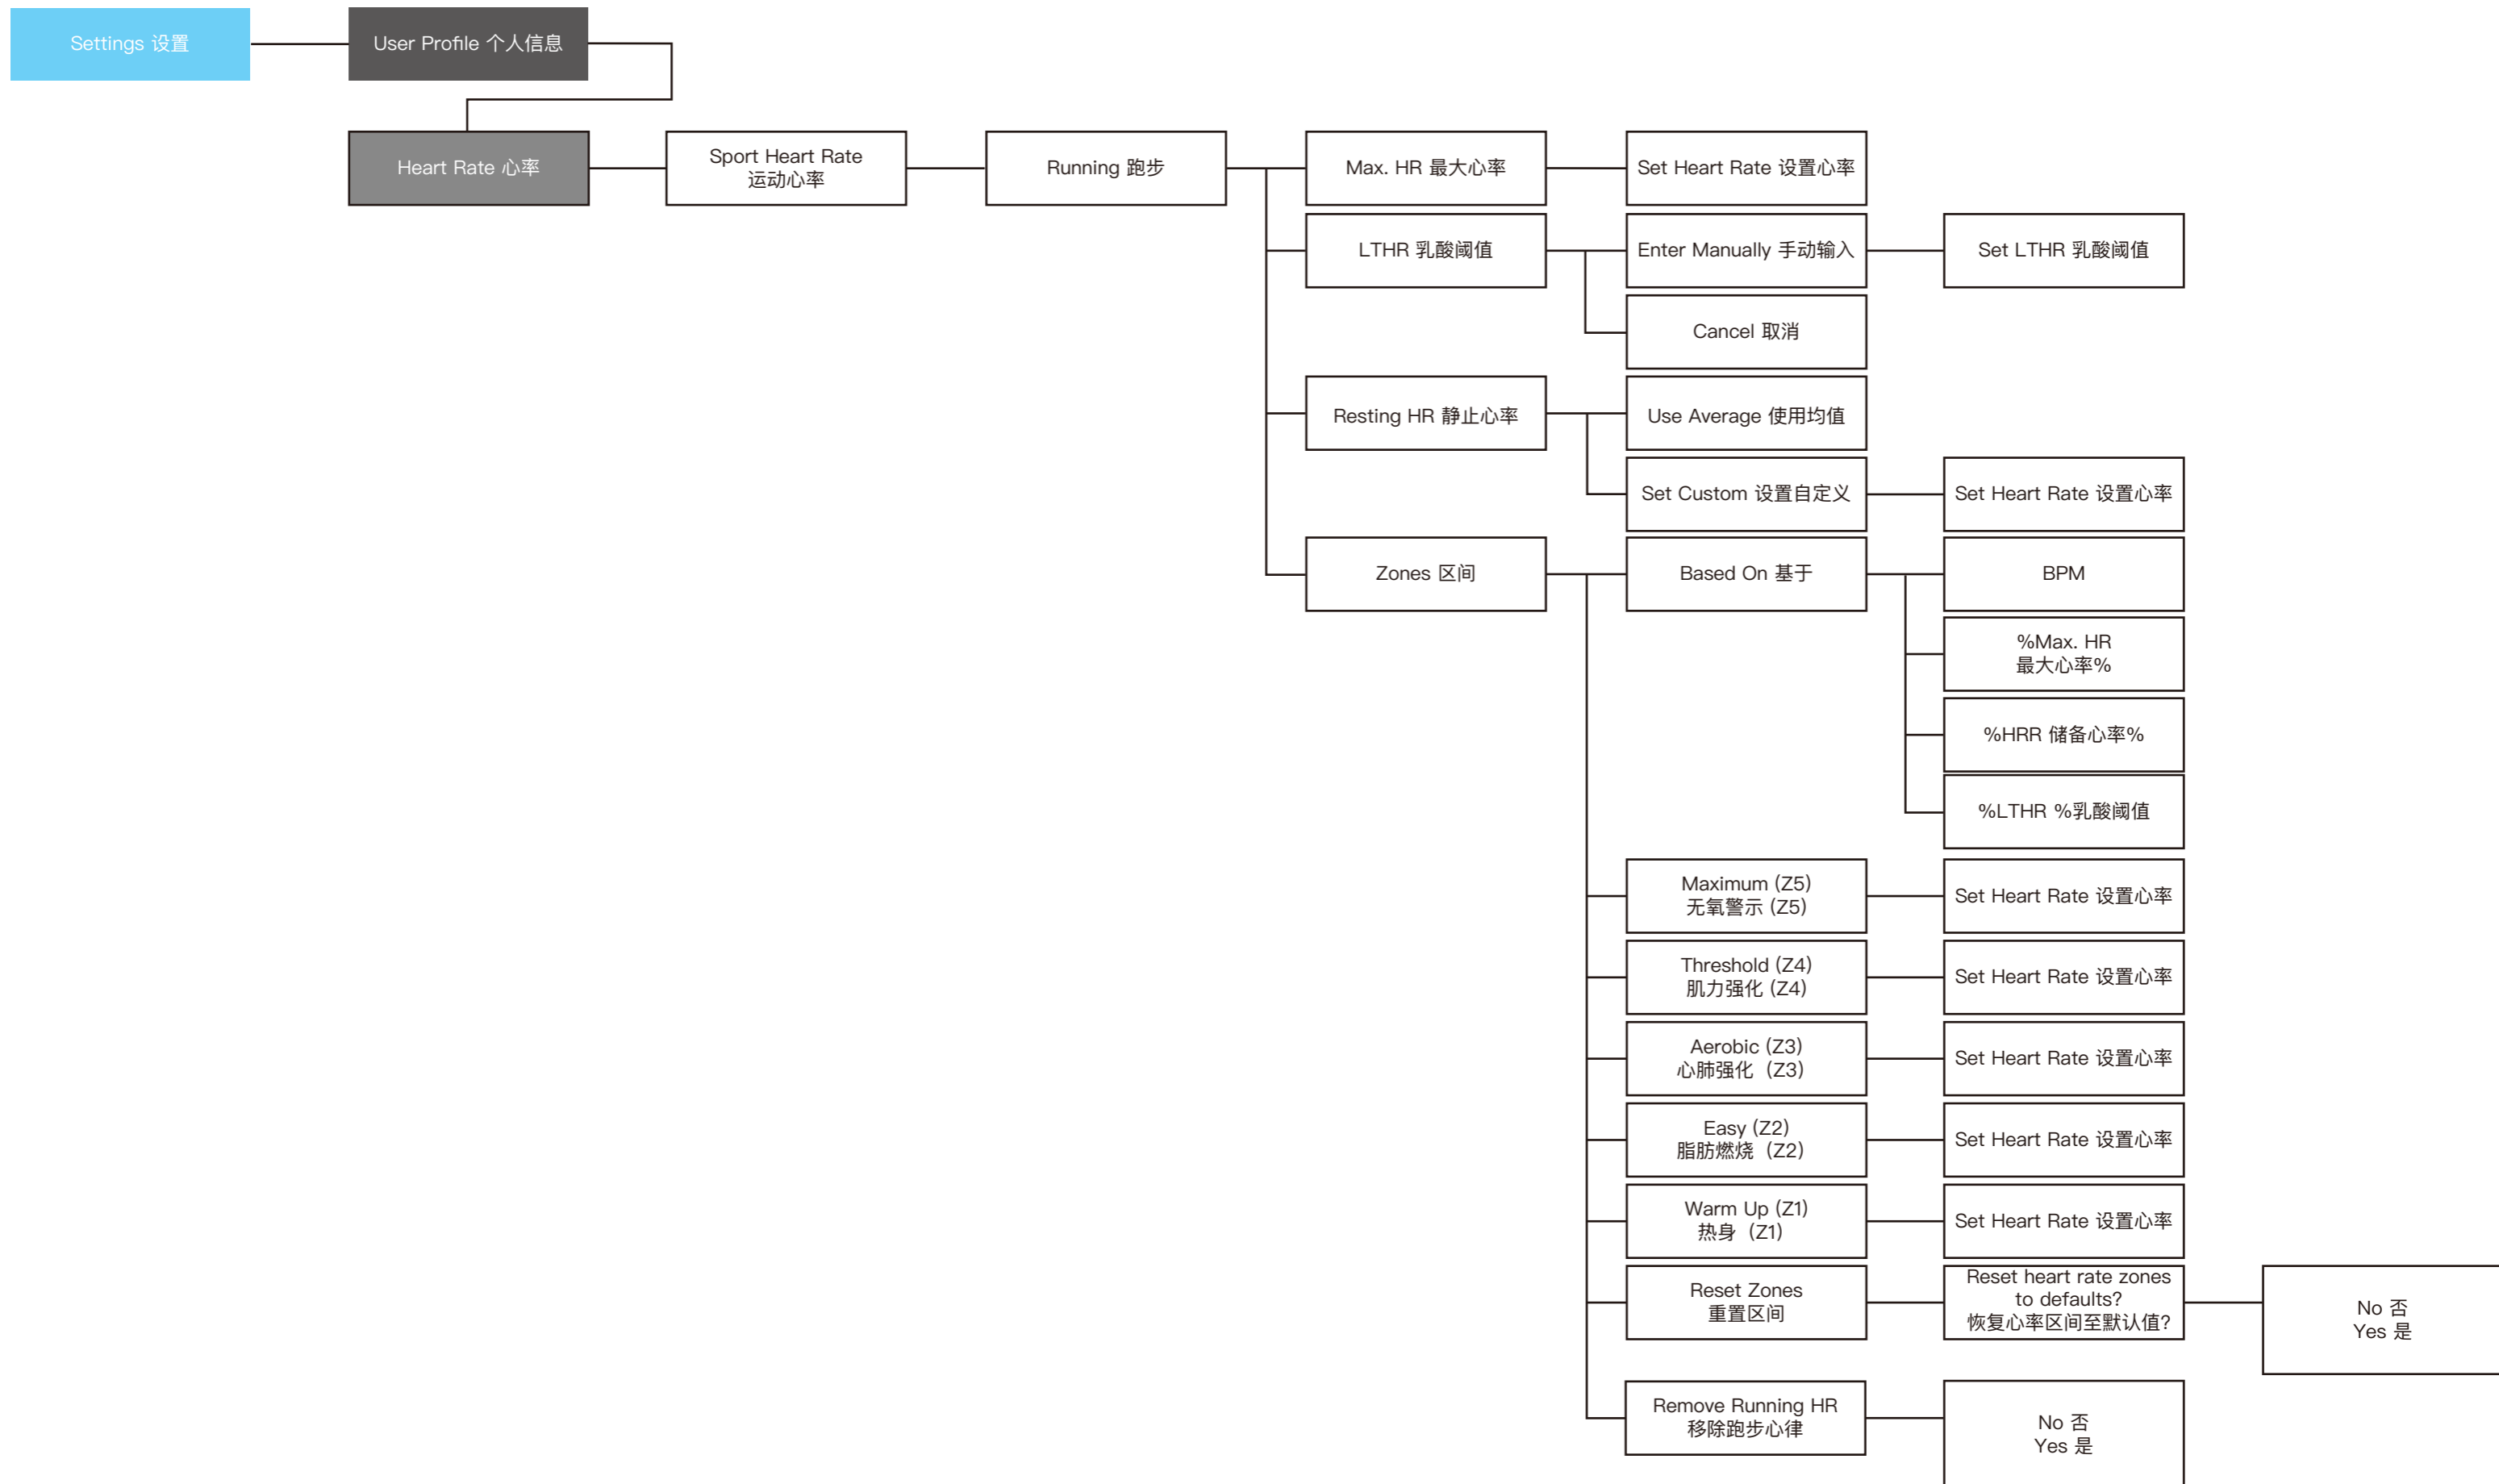

长按
上-选单

WATCH FACE 表盘

Watch Face 表盘

Apply 应用
Customize 自定义
Delete 删除

Dial 调整
Hands 指针
Data 数据
Accent Color 主题颜色
Bkgd. Color 背景颜色
Done 完成

Short Press
START-STOP

短压
开始-停止

MARINE FEATURES - BOAT / SAIL RACE 水上功能 - 划船/风帆赛

MARINE FEATURES - FISH / TIDES 水上功能 – 钓鱼/潮汐表

MARINE FEATURES - ANCHOR / AUTOPILOT 水上功能 – 锚/自动驾驶

MARINE FEATURES - BOAT DATA / FUSION-LINK 水上功能 – 船只资料/FUSION-LINK

OUTDOOR FEATURES - SUP / ROW 户外功能 – 桨板冲浪/划船

OUTDOOR FEATURES - OPEN WATER / TRACK ME 户外功能 – 公开水域/追踪活动

OUTDOOR FEATURES - PROJECT WPT. 户外功能 - 投影航点

OUTDOOR FEATURES - NAVIGATE 户外功能 - 导航

OUTDOOR FEATURES - RUN / HIKE 户外功能 - 跑步/徒步

OUTDOOR FEATURES - BIKE / GOLF 户外功能 - 自行车/高尔夫