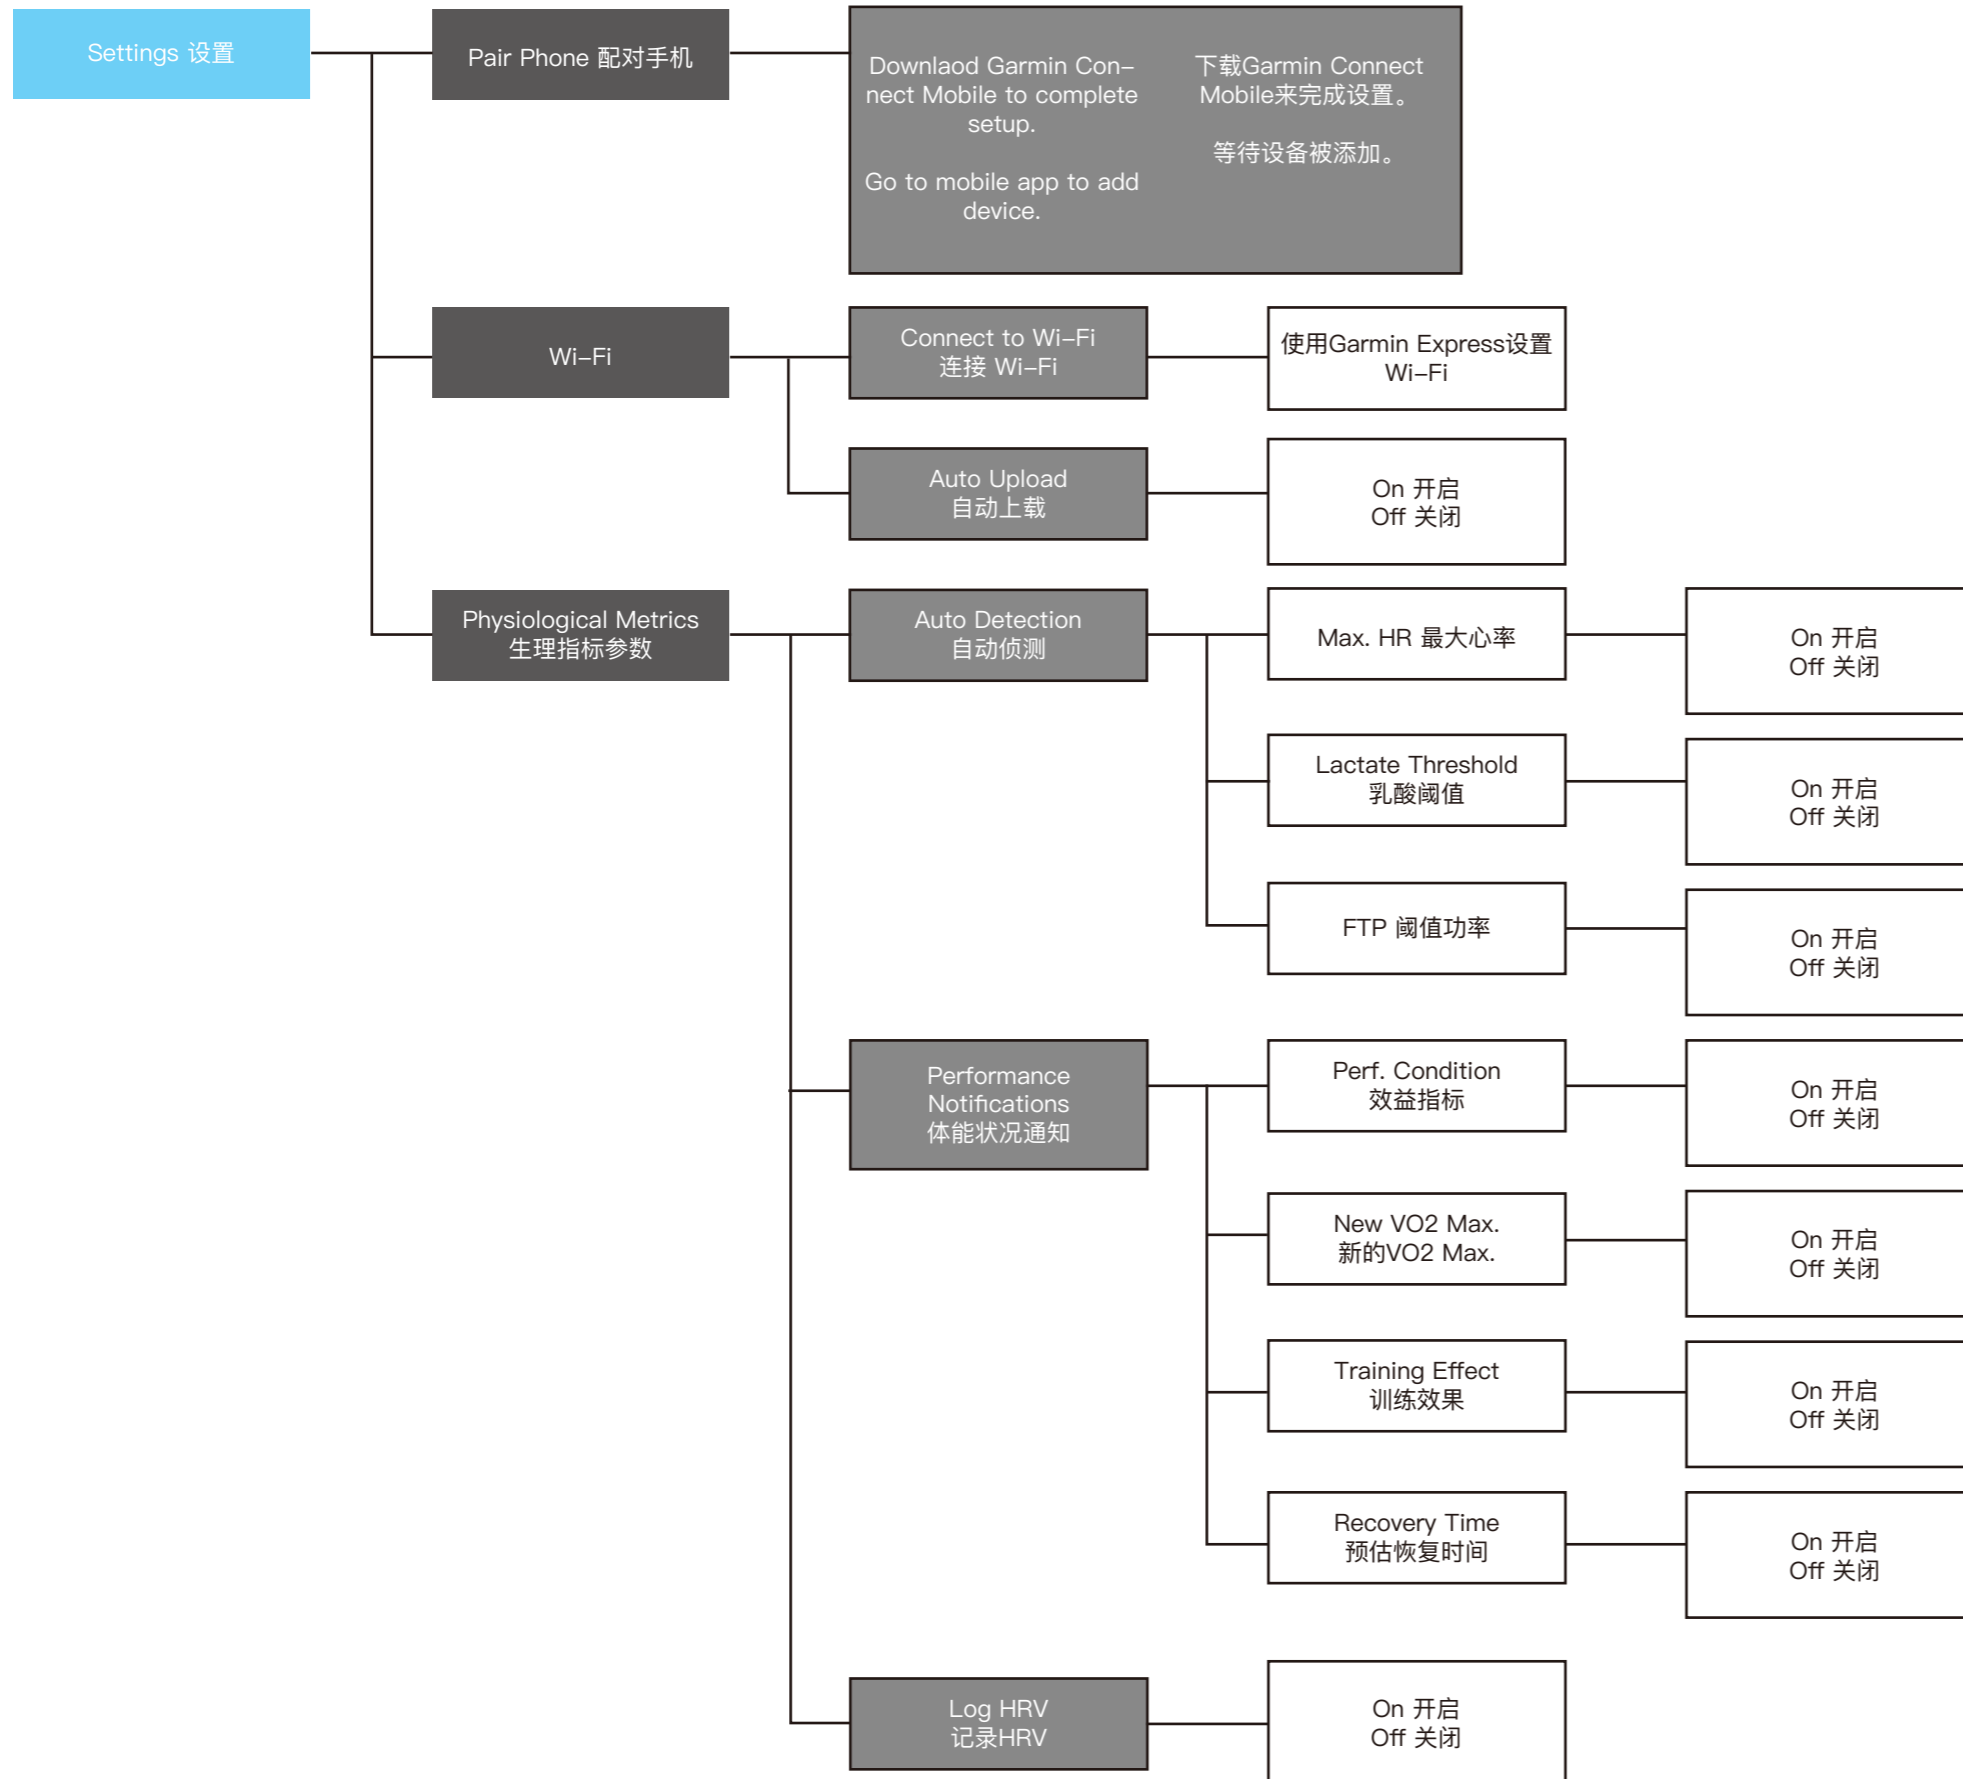

长按
上-选单

WATCH FACE 表盘

Watch Face 表盘

Apply 应用
Customize 自定义
Delete 删除

Dial 调整
Hands 指针
Data 数据
Accent Color 主题颜色
Bkgd. Color 背景颜色
Done 完成

Short Press
START-STOP

短压
开始-停止

MARINE FEATURES - BOAT / SAIL RACE 水上功能 - 划船/风帆赛

MARINE FEATURES - FISH / TIDES 水上功能 – 钓鱼/潮汐表

MARINE FEATURES - ANCHOR / AUTOPILOT 水上功能 – 锚/自动驾驶

MARINE FEATURES - BOAT DATA / FUSION-LINK 水上功能 – 船只资料/FUSION-LINK

OUTDOOR FEATURES - SUP / ROW 户外功能 – 桨板冲浪/划船

OUTDOOR FEATURES - OPEN WATER / TRACK ME 户外功能 – 公开水域/追踪活动

OUTDOOR FEATURES - PROJECT WPT. 户外功能 - 投影航点

OUTDOOR FEATURES - NAVIGATE 户外功能 - 导航

OUTDOOR FEATURES - RUN / HIKE 户外功能 - 跑步/徒步

OUTDOOR FEATURES - BIKE / GOLF 户外功能 - 自行车/高尔夫