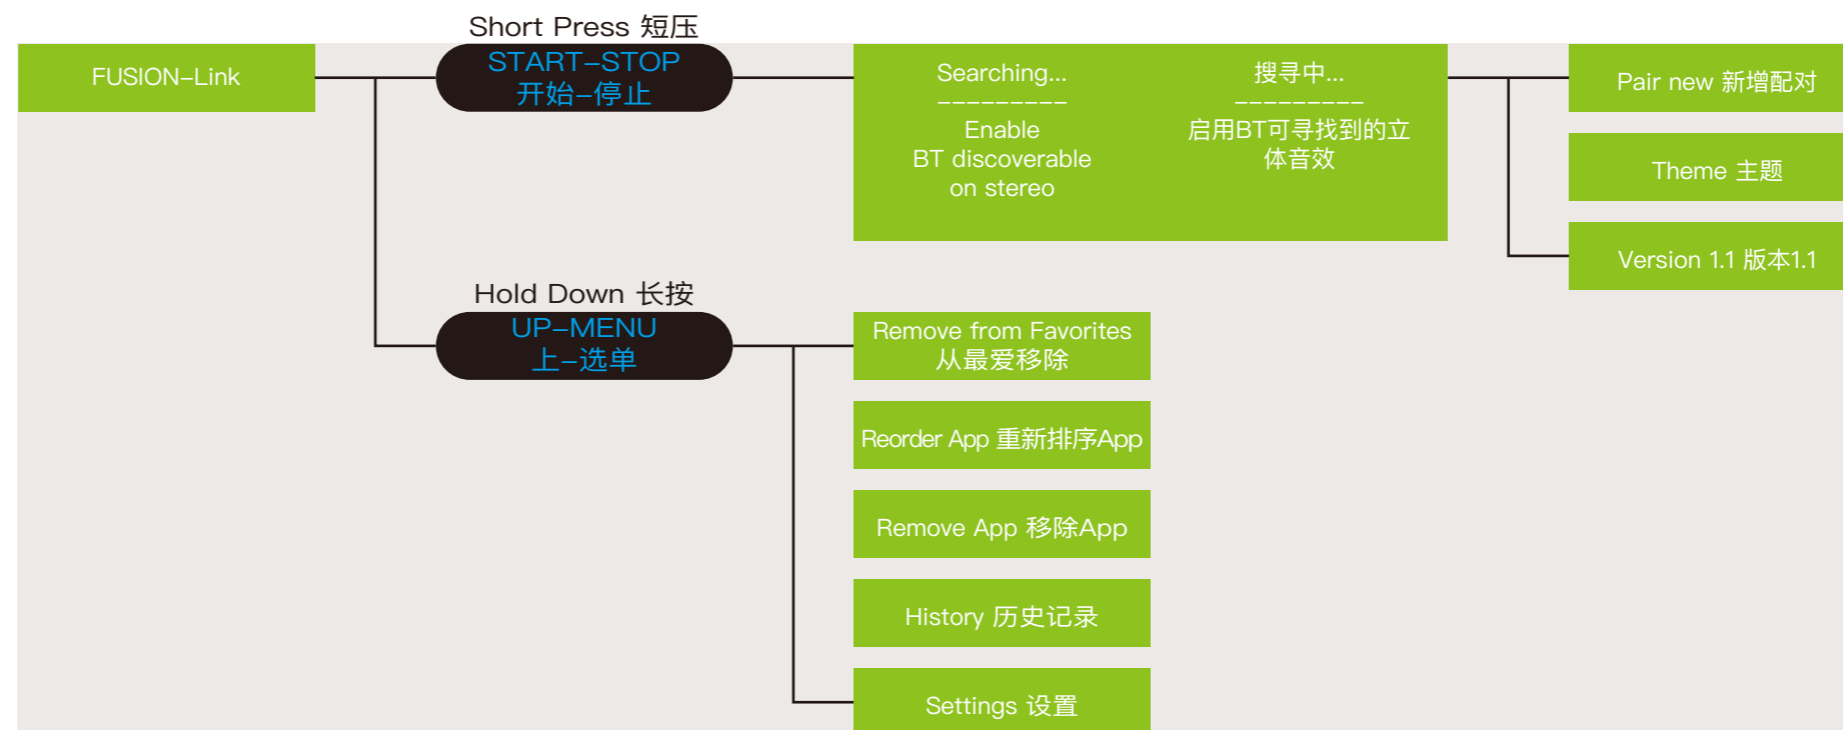

长按
上-选单

WATCH FACE 表盘

Watch Face 表盘

Apply 应用
Customize 自定义
Delete 删除

Dial 调整
Hands 指针
Data 数据
Accent Color 主题颜色
Bkgd. Color 背景颜色
Done 完成

Short Press
START-STOP

短压
开始-停止

MARINE FEATURES - BOAT / SAIL RACE 水上功能 - 划船/风帆赛

MARINE FEATURES - FISH / TIDES 水上功能 – 钓鱼/潮汐表

MARINE FEATURES - ANCHOR / AUTOPILOT 水上功能 – 锚/自动驾驶

MARINE FEATURES - BOAT DATA / FUSION-LINK 水上功能 – 船只资料/FUSION-LINK

OUTDOOR FEATURES - SUP / ROW 户外功能 – 桨板冲浪/划船