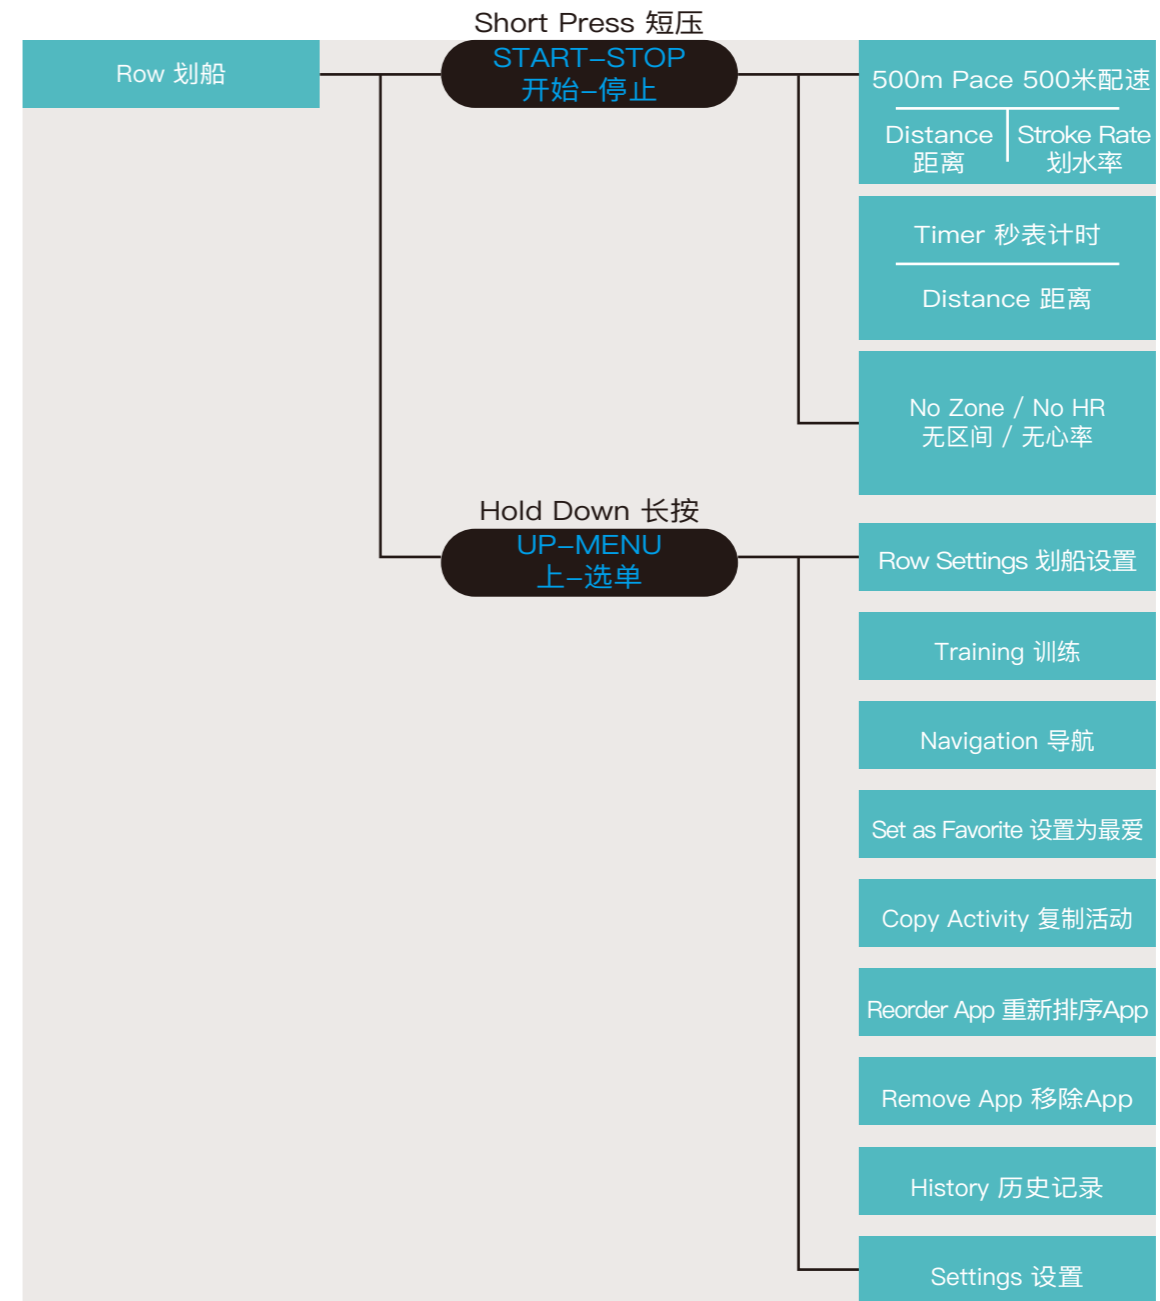

MARINE FEATURES - FISH / TIDES 水上功能 – 钓鱼/潮汐表

MARINE FEATURES - ANCHOR / AUTOPILOT 水上功能 – 锚/自动驾驶

MARINE FEATURES - BOAT DATA / FUSION-LINK 水上功能 – 船只资料/FUSION-LINK

OUTDOOR FEATURES - SUP / ROW 户外功能 – 桨板冲浪/划船