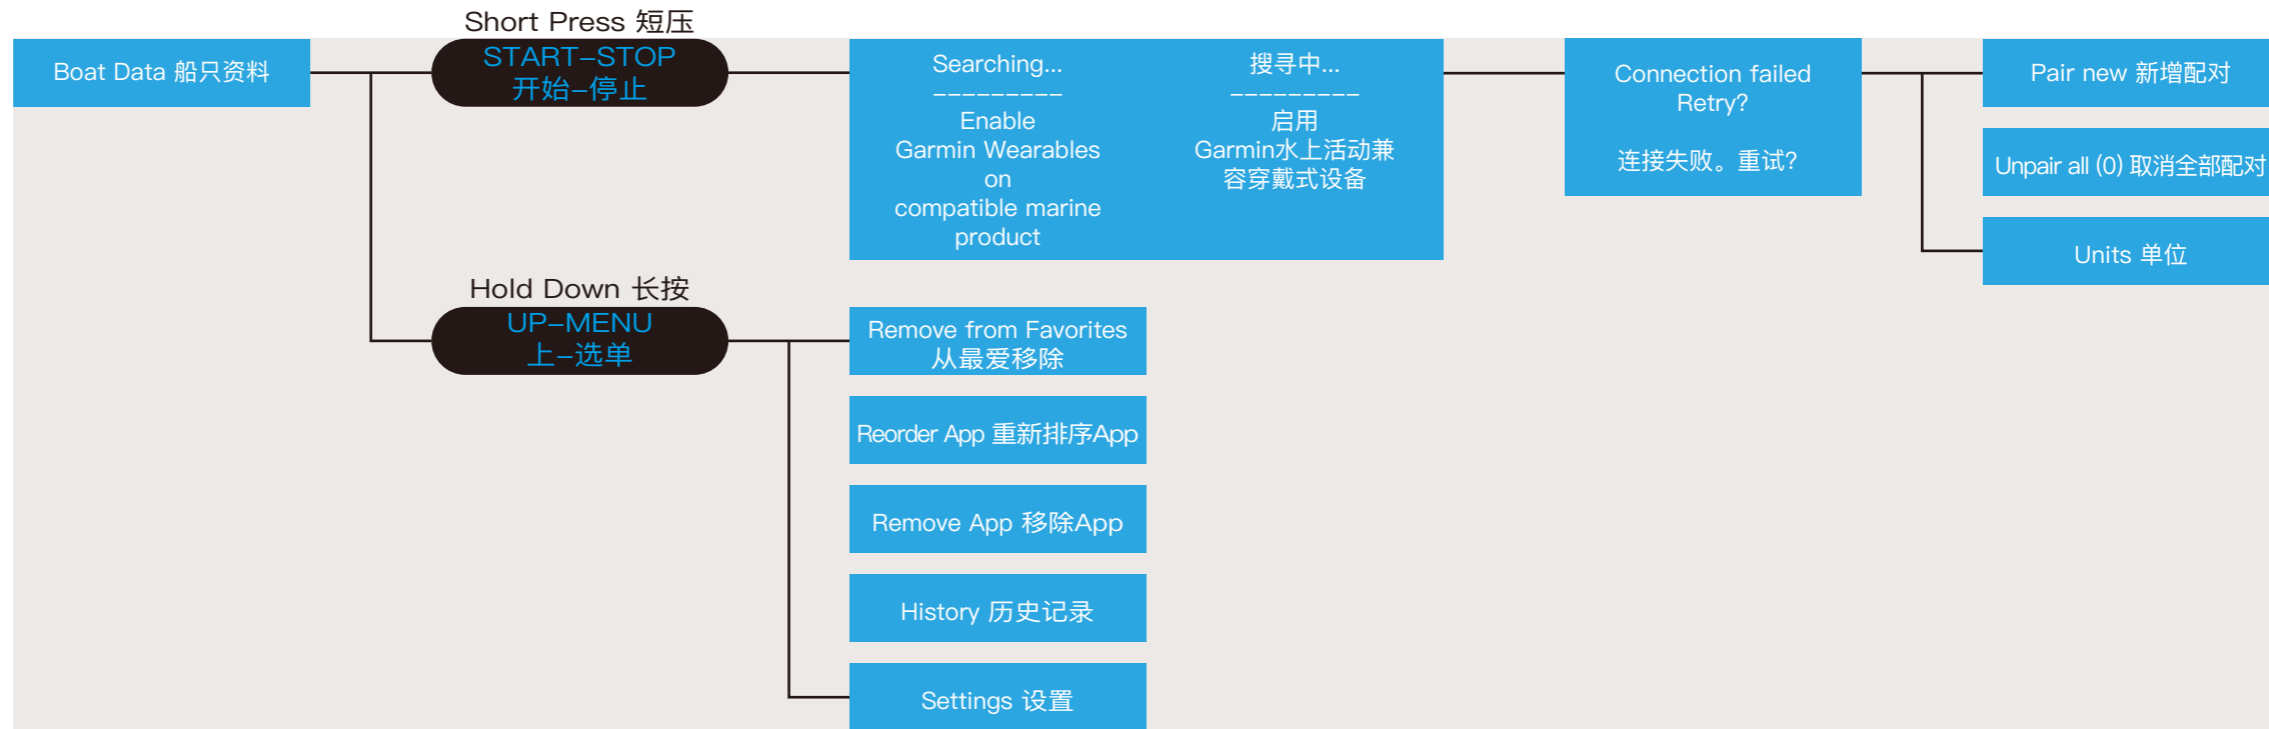

MARINE FEATURES - BOAT DATA / FUSION-LINK 水上功能 – 船只资料/FUSION-LINK