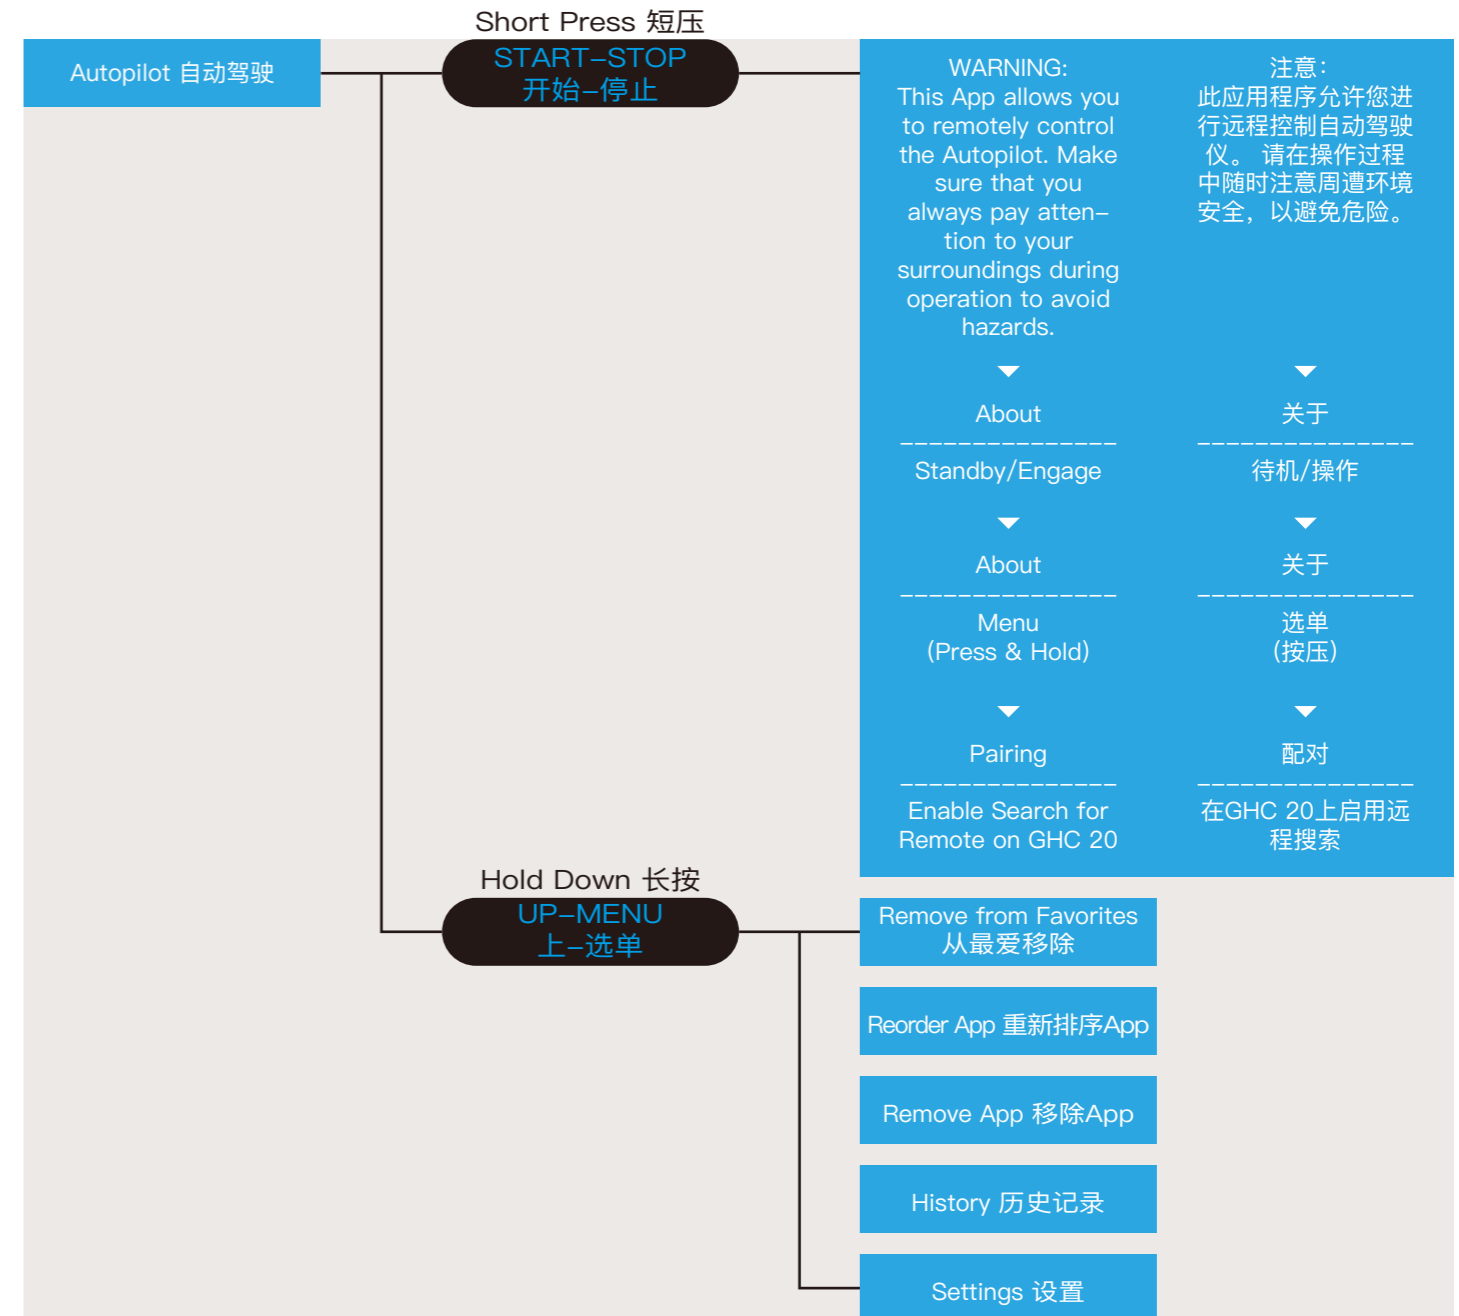

长按
上-选单

WATCH FACE 表盘

Watch Face 表盘

Apply 应用
Customize 自定义
Delete 删除

Dial 调整
Hands 指针
Data 数据
Accent Color 主题颜色
Bkgd. Color 背景颜色
Done 完成

Short Press
START-STOP

短压
开始-停止

MARINE FEATURES - BOAT / SAIL RACE 水上功能 - 划船/风帆赛

MARINE FEATURES - FISH / TIDES 水上功能 – 钓鱼/潮汐表

MARINE FEATURES - ANCHOR / AUTOPILOT 水上功能 – 锚/自动驾驶

MARINE FEATURES - BOAT DATA / FUSION-LINK 水上功能 – 船只资料/FUSION-LINK

OUTDOOR FEATURES - SUP / ROW 户外功能 – 桨板冲浪/划船