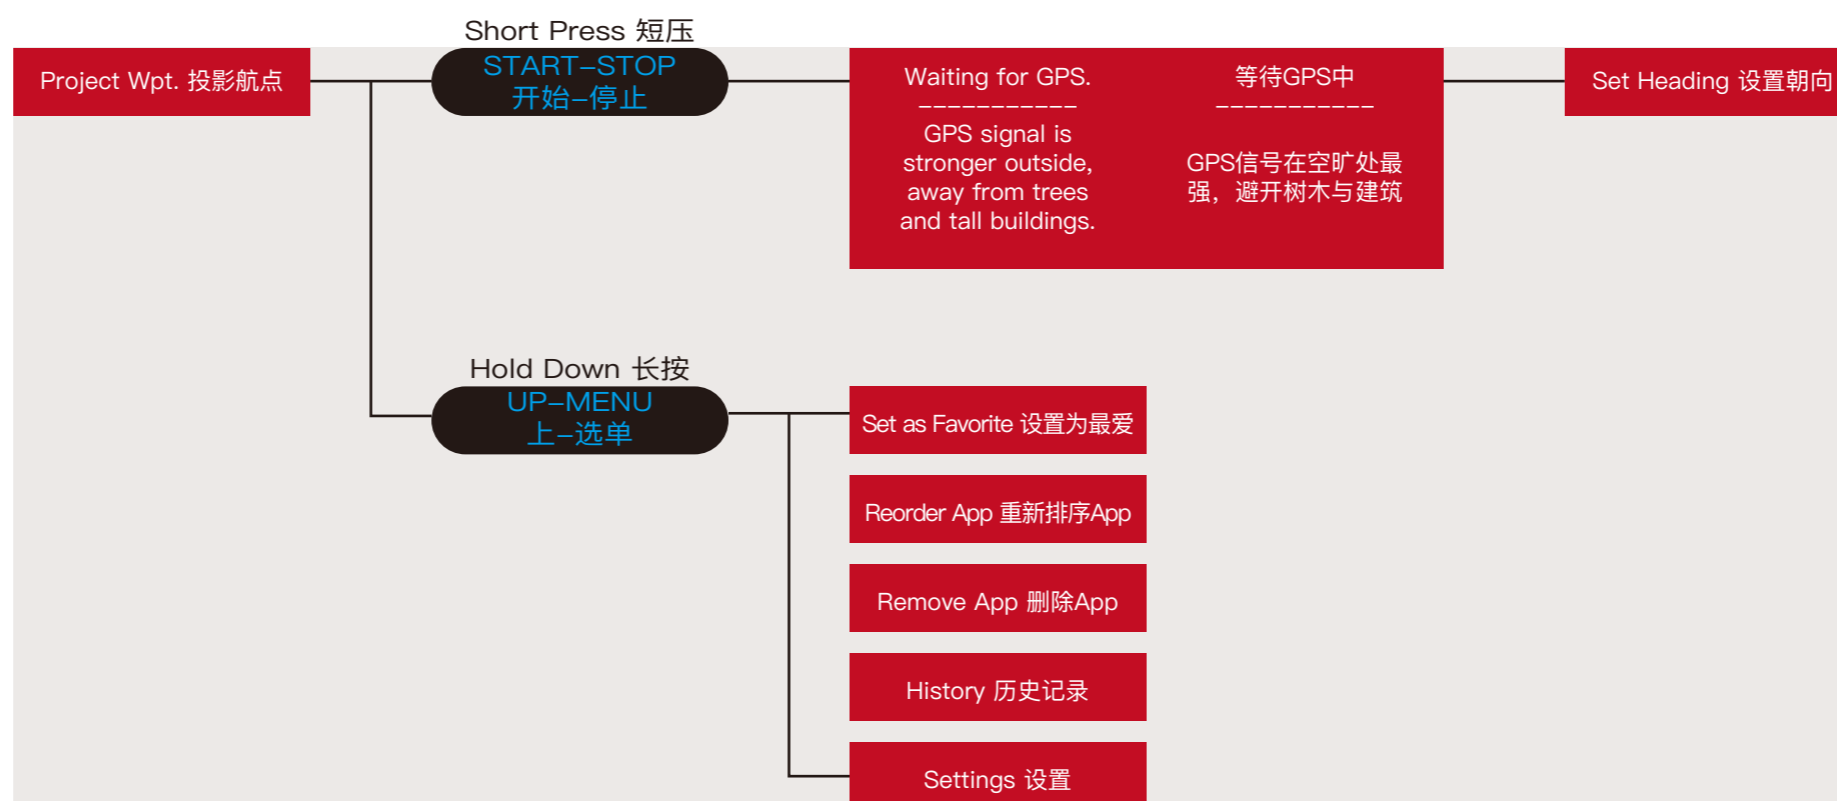

OUTDOOR FEATURES - PROJECT WPT. 户外功能 - 投影航点