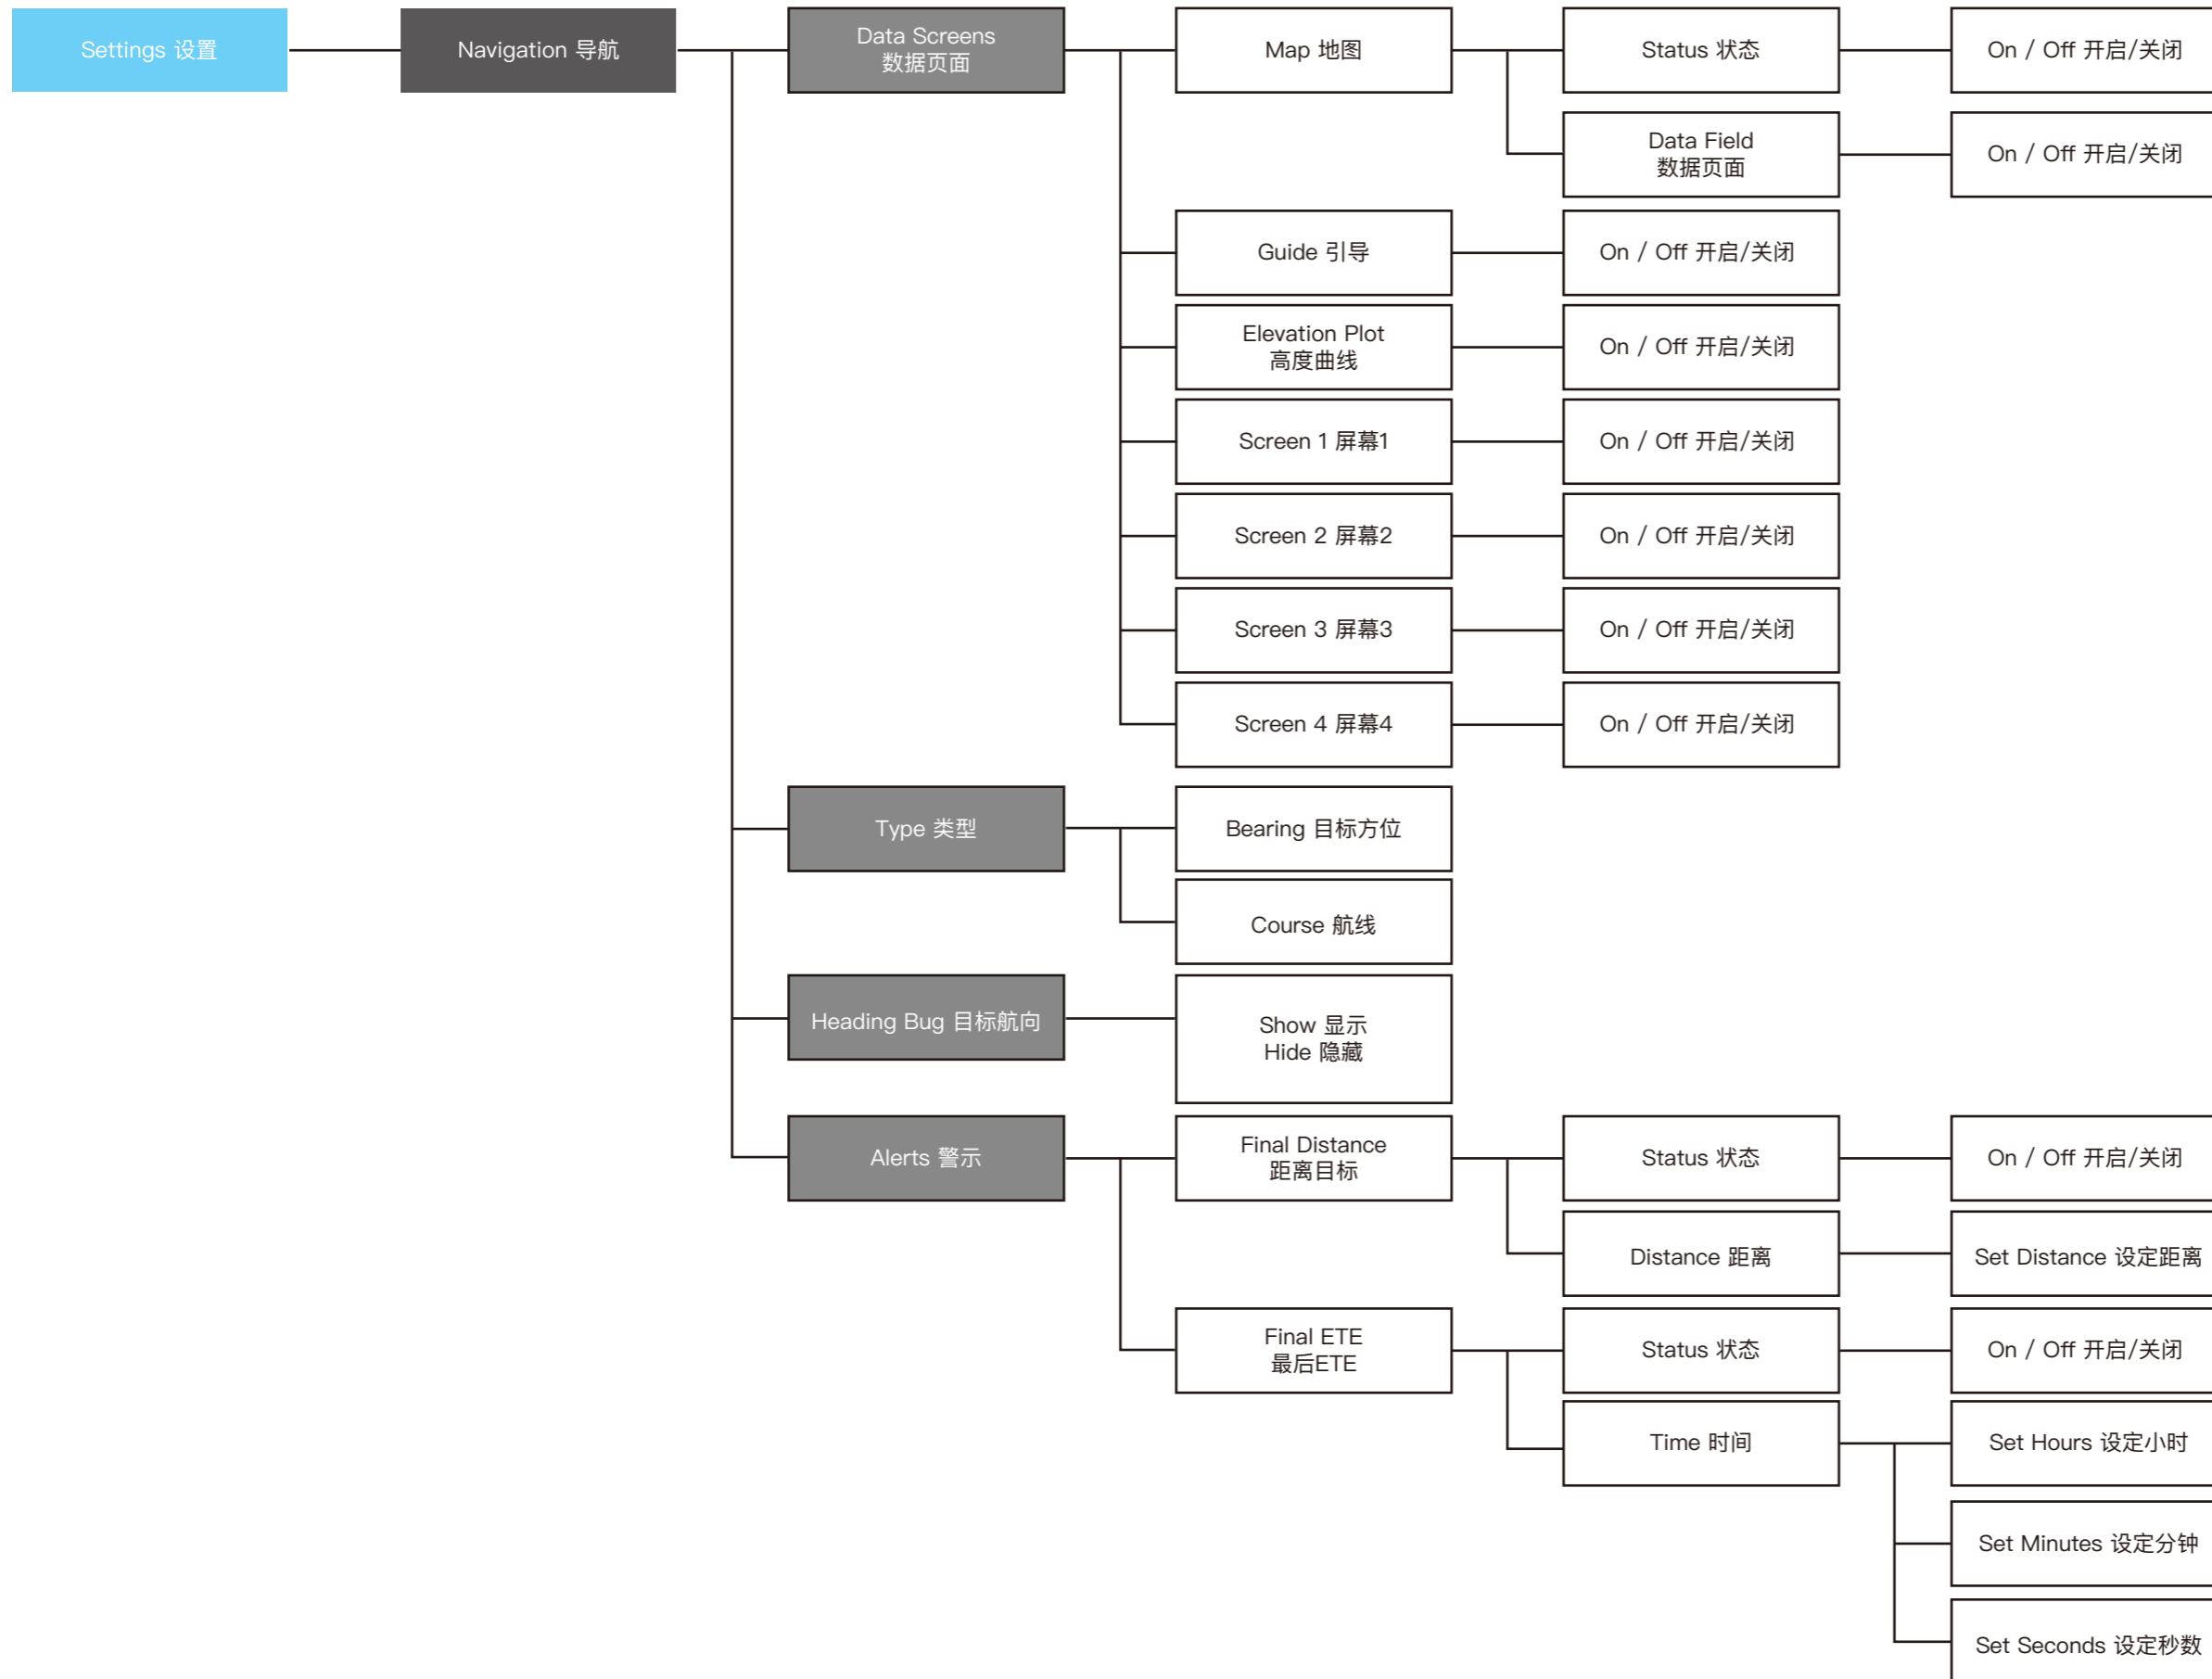

长按
上-选单

WATCH FACE 表盘

Watch Face 表盘

Apply 应用
Customize 自定义
Delete 删除

Dial 调整
Hands 指针
Data 数据
Accent Color 主题颜色
Bkgd. Color 背景颜色
Done 完成

Short Press
START-STOP

短压
开始-停止

MARINE FEATURES - BOAT / SAIL RACE 水上功能 - 划船/风帆赛

MARINE FEATURES - FISH / TIDES 水上功能 – 钓鱼/潮汐表

MARINE FEATURES - ANCHOR / AUTOPILOT 水上功能 – 锚/自动驾驶

MARINE FEATURES - BOAT DATA / FUSION-LINK 水上功能 – 船只资料/FUSION-LINK

OUTDOOR FEATURES - SUP / ROW 户外功能 – 桨板冲浪/划船

OUTDOOR FEATURES - OPEN WATER / TRACK ME 户外功能 – 公开水域/追踪活动

OUTDOOR FEATURES - PROJECT WPT. 户外功能 - 投影航点

OUTDOOR FEATURES - NAVIGATE 户外功能 - 导航

OUTDOOR FEATURES - RUN / HIKE 户外功能 - 跑步/徒步

OUTDOOR FEATURES - BIKE / GOLF 户外功能 - 自行车/高尔夫