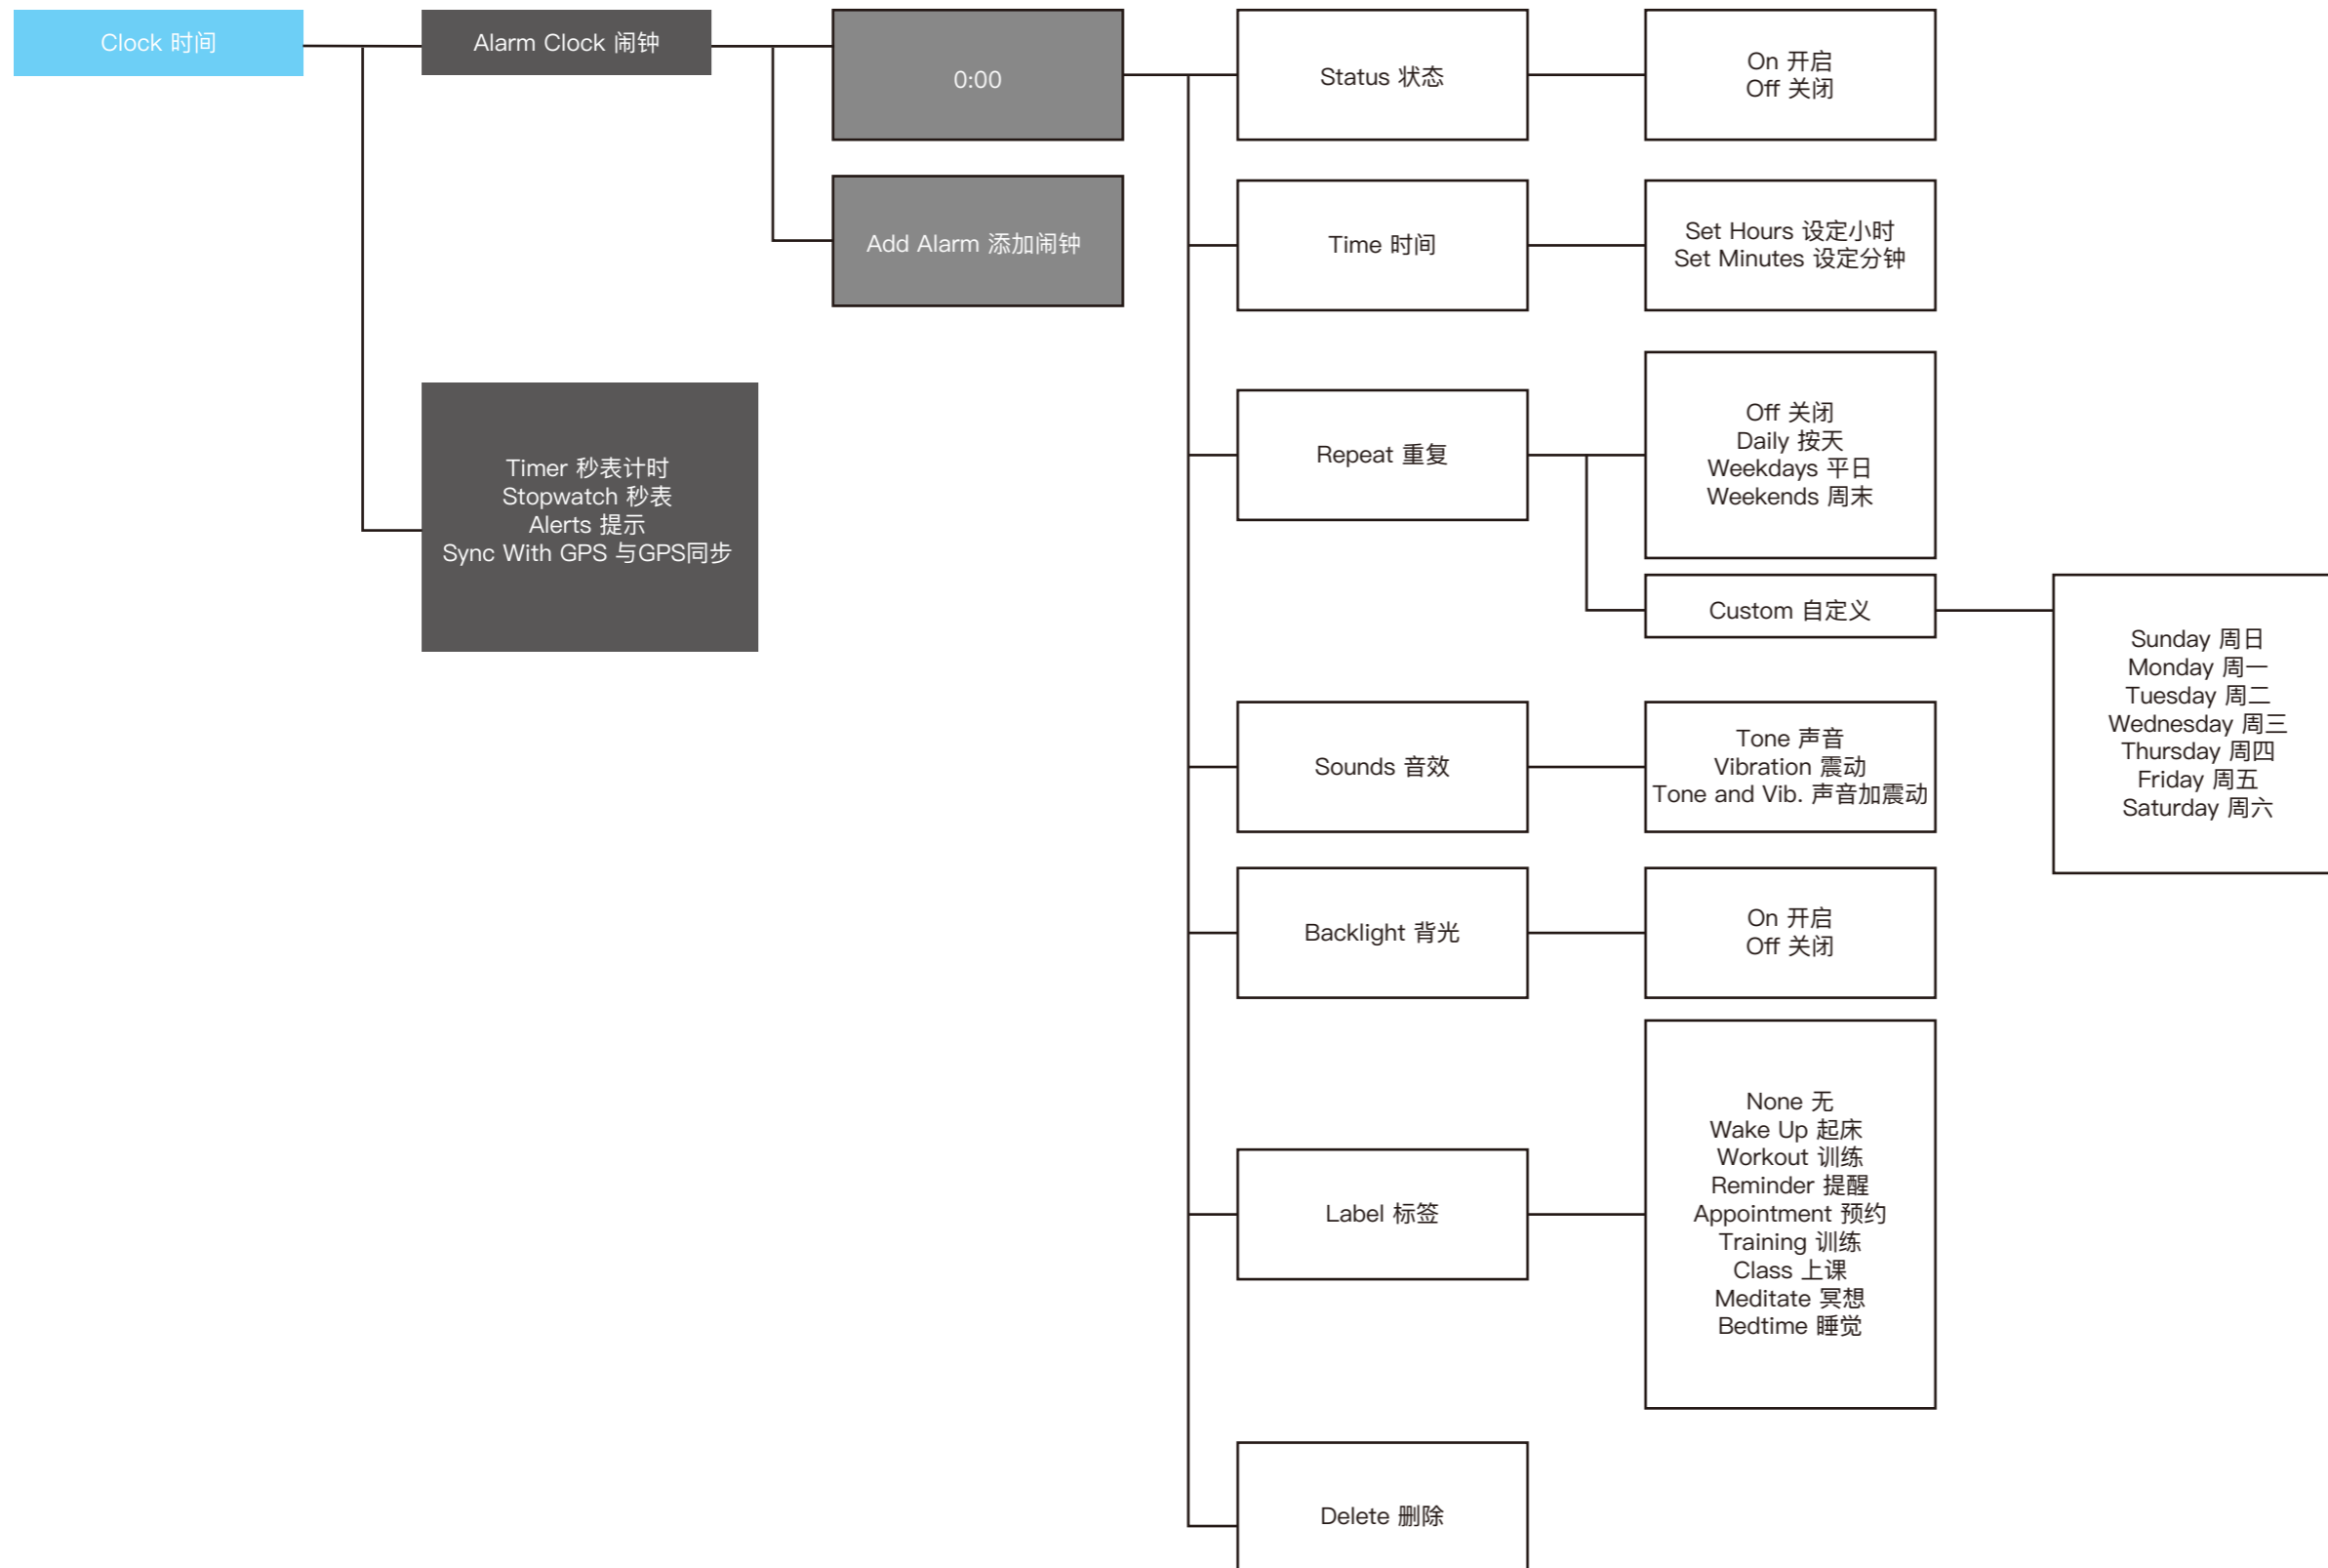

长按
上-选单

WATCH FACE 表盘

Watch Face 表盘

Apply 应用
Customize 自定义
Delete 删除

Dial 调整
Hands 指针
Data 数据
Accent Color 主题颜色
Bkgd. Color 背景颜色
Done 完成

Short Press
START-STOP

短压
开始-停止

MARINE FEATURES - BOAT / SAIL RACE 水上功能 - 划船/风帆赛

MARINE FEATURES - FISH / TIDES 水上功能 – 钓鱼/潮汐表

MARINE FEATURES - ANCHOR / AUTOPILOT 水上功能 – 锚/自动驾驶

MARINE FEATURES - BOAT DATA / FUSION-LINK 水上功能 – 船只资料/FUSION-LINK

OUTDOOR FEATURES - SUP / ROW 户外功能 – 桨板冲浪/划船

OUTDOOR FEATURES - OPEN WATER / TRACK ME 户外功能 – 公开水域/追踪活动

OUTDOOR FEATURES - PROJECT WPT. 户外功能 - 投影航点

OUTDOOR FEATURES - NAVIGATE 户外功能 - 导航

OUTDOOR FEATURES - RUN / HIKE 户外功能 - 跑步/徒步

OUTDOOR FEATURES - BIKE / GOLF 户外功能 - 自行车/高尔夫