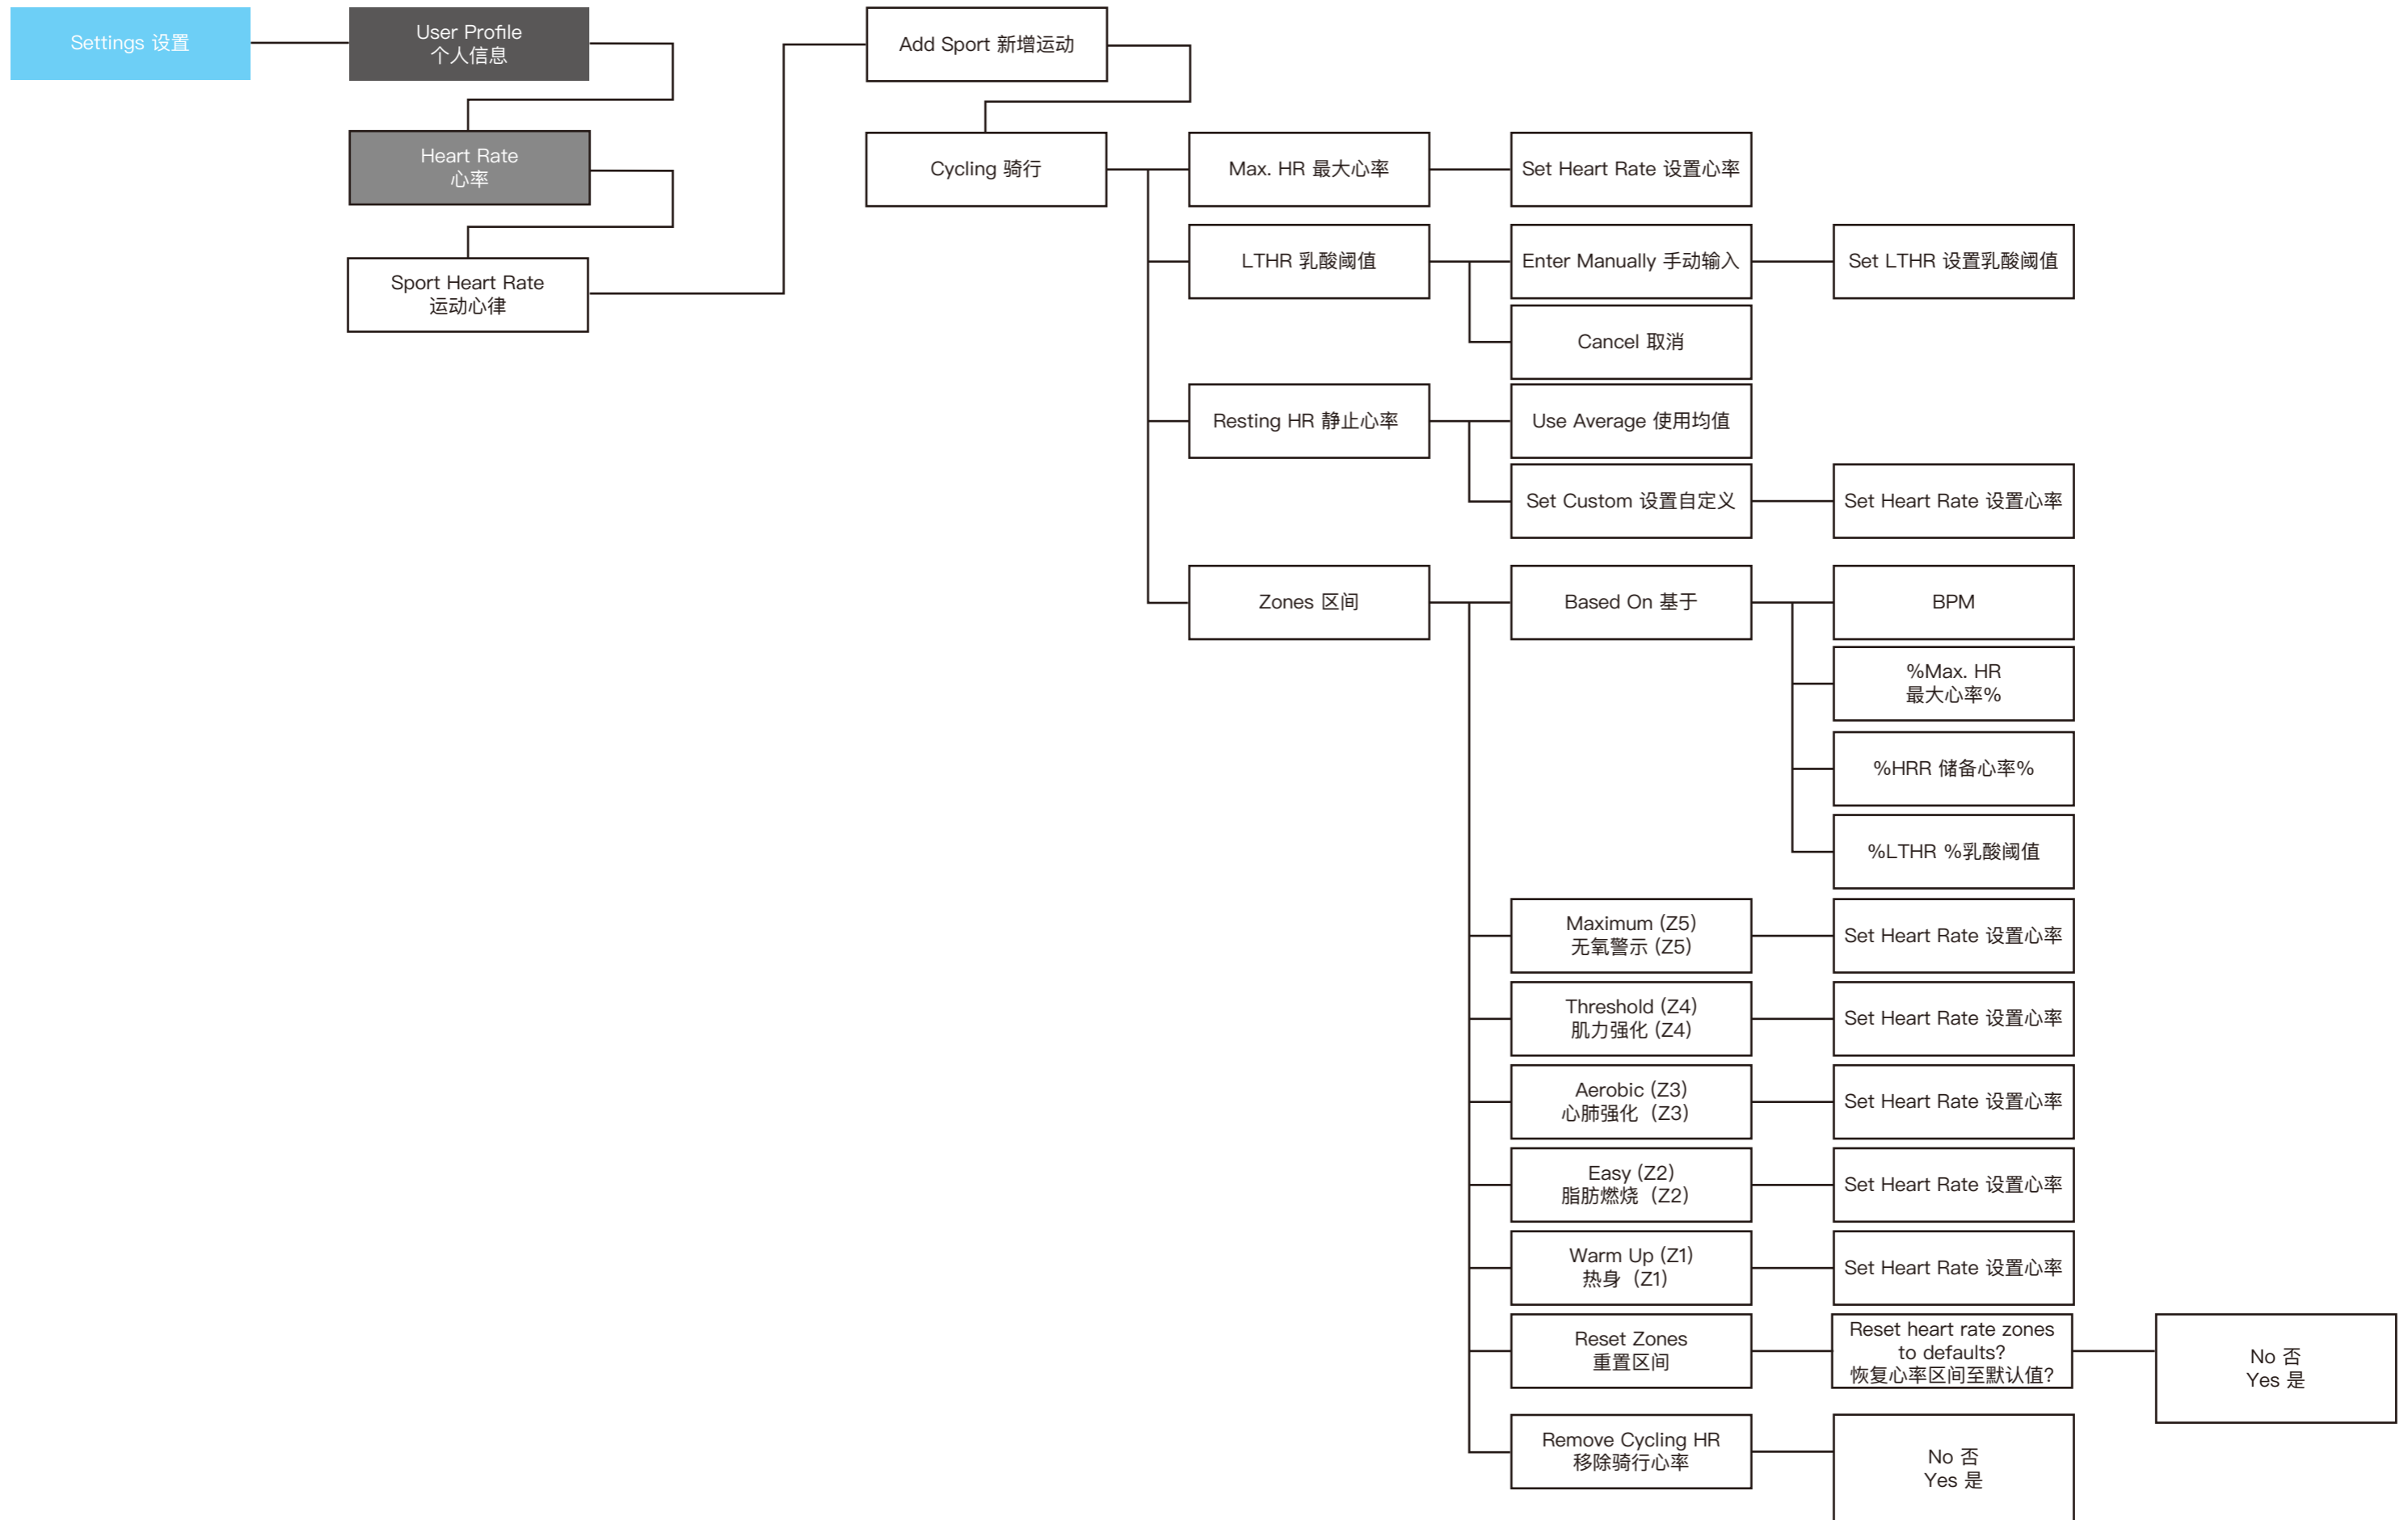

长按
上-选单

WATCH FACE 表盘

Watch Face 表盘

Apply 应用
Customize 自定义
Delete 删除

Dial 调整
Hands 指针
Data 数据
Accent Color 主题颜色
Bkgd. Color 背景颜色
Done 完成

Short Press
START-STOP

短压
开始-停止

MARINE FEATURES - BOAT / SAIL RACE 水上功能 - 划船/风帆赛

MARINE FEATURES - FISH / TIDES 水上功能 – 钓鱼/潮汐表

MARINE FEATURES - ANCHOR / AUTOPILOT 水上功能 – 锚/自动驾驶

MARINE FEATURES - BOAT DATA / FUSION-LINK 水上功能 – 船只资料/FUSION-LINK

OUTDOOR FEATURES - SUP / ROW 户外功能 – 桨板冲浪/划船

OUTDOOR FEATURES - OPEN WATER / TRACK ME 户外功能 – 公开水域/追踪活动

OUTDOOR FEATURES - PROJECT WPT. 户外功能 - 投影航点

OUTDOOR FEATURES - NAVIGATE 户外功能 - 导航

OUTDOOR FEATURES - RUN / HIKE 户外功能 - 跑步/徒步

OUTDOOR FEATURES - BIKE / GOLF 户外功能 - 自行车/高尔夫