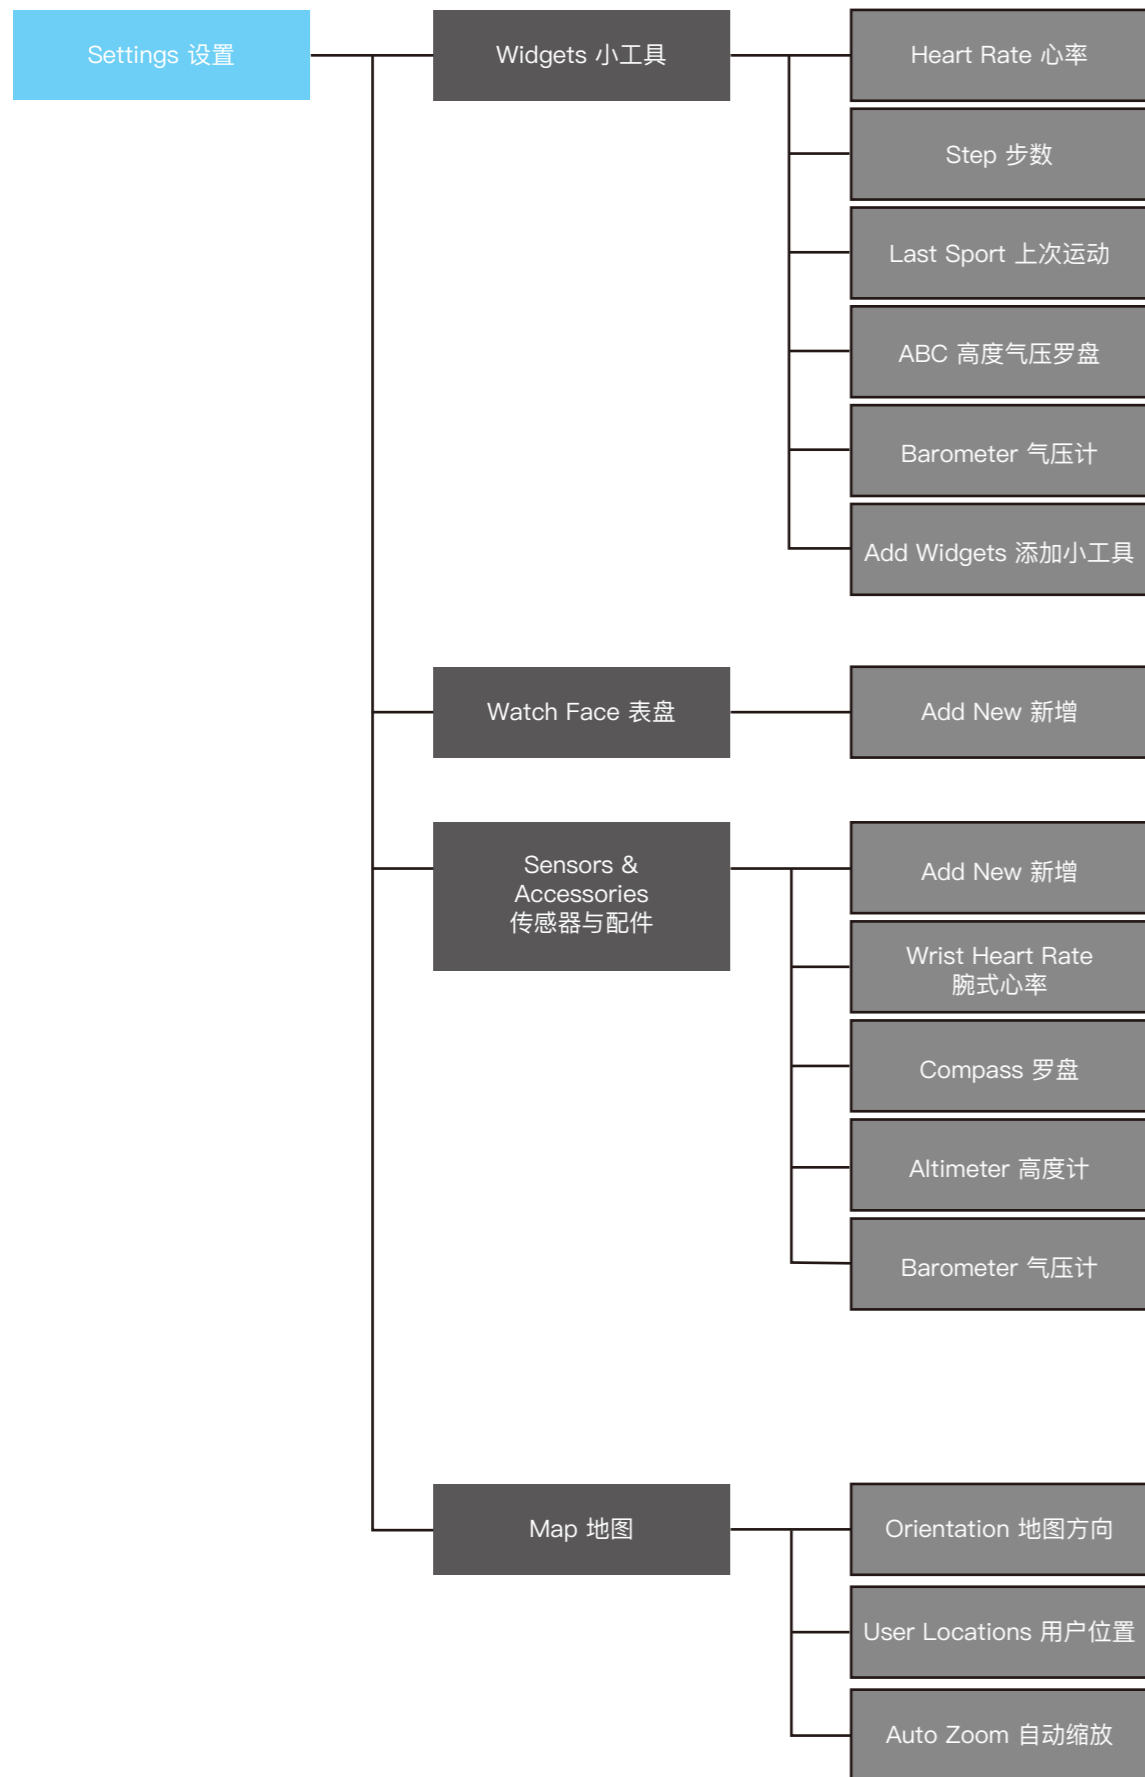

长按
上-选单

WATCH FACE 表盘

Watch Face 表盘

Apply 应用
Customize 自定义
Delete 删除

Dial 调整
Hands 指针
Data 数据
Accent Color 主题颜色
Bkgd. Color 背景颜色
Done 完成

Short Press
START-STOP

短压
开始-停止

MARINE FEATURES - BOAT / SAIL RACE 水上功能 - 划船/风帆赛

MARINE FEATURES - FISH / TIDES 水上功能 – 钓鱼/潮汐表

MARINE FEATURES - ANCHOR / AUTOPILOT 水上功能 – 锚/自动驾驶

MARINE FEATURES - BOAT DATA / FUSION-LINK 水上功能 – 船只资料/FUSION-LINK

OUTDOOR FEATURES - SUP / ROW 户外功能 – 桨板冲浪/划船