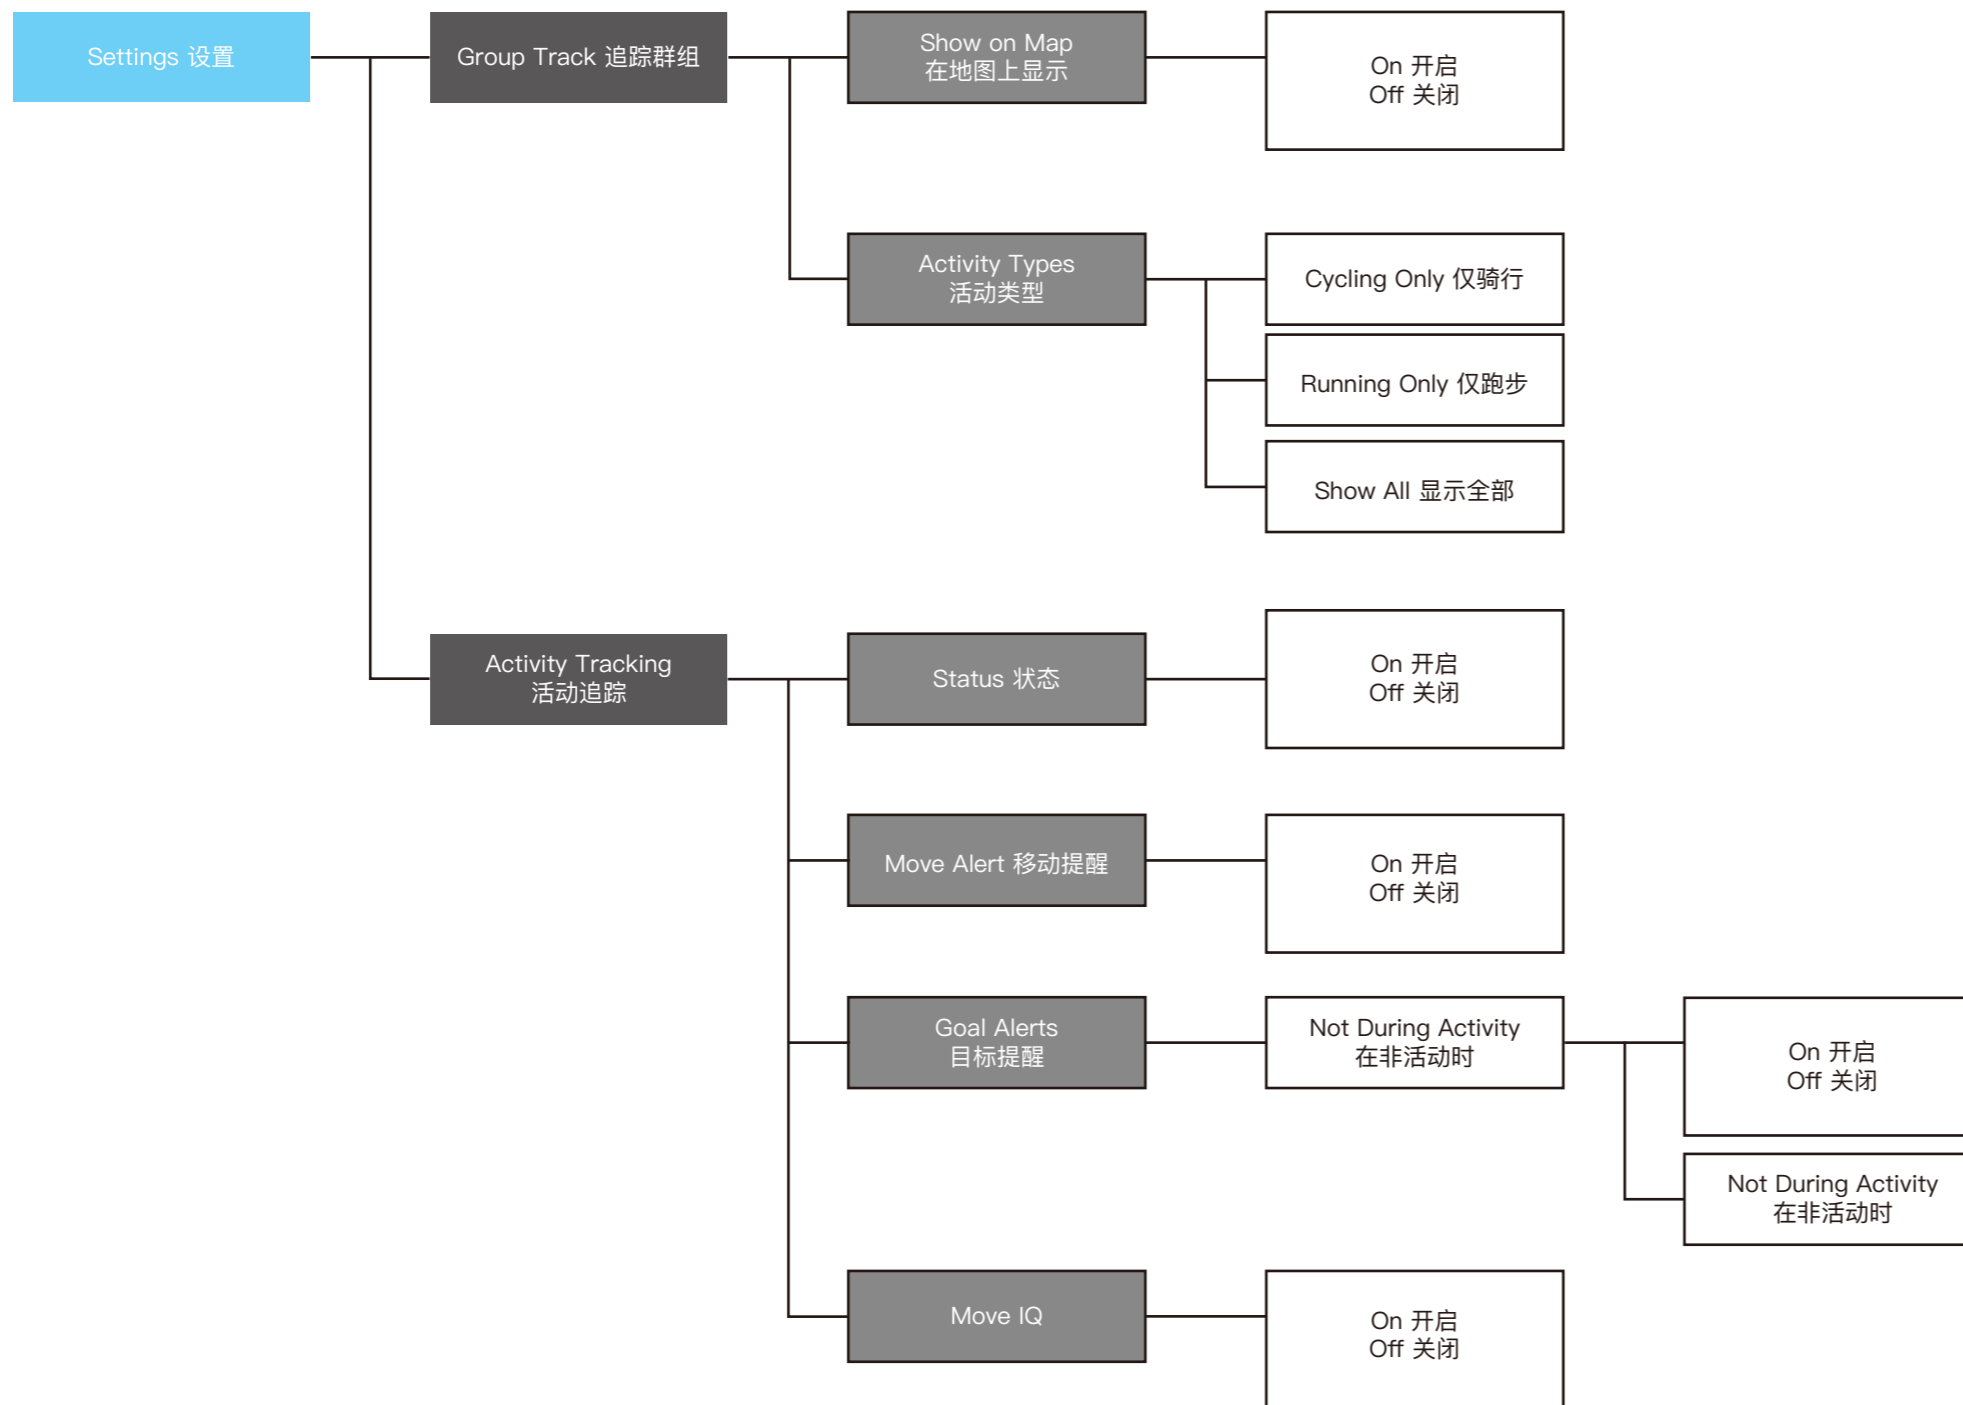

长按
上-选单

WATCH FACE 表盘

Watch Face 表盘

Apply 应用
Customize 自定义
Delete 删除

Dial 调整
Hands 指针
Data 数据
Accent Color 主题颜色
Bkgd. Color 背景颜色
Done 完成

Short Press
START-STOP

短压
开始-停止

MARINE FEATURES - BOAT / SAIL RACE 水上功能 - 划船/风帆赛

MARINE FEATURES - FISH / TIDES 水上功能 – 钓鱼/潮汐表

MARINE FEATURES - ANCHOR / AUTOPILOT 水上功能 – 锚/自动驾驶

MARINE FEATURES - BOAT DATA / FUSION-LINK 水上功能 – 船只资料/FUSION-LINK

OUTDOOR FEATURES - SUP / ROW 户外功能 – 桨板冲浪/划船

OUTDOOR FEATURES - OPEN WATER / TRACK ME 户外功能 – 公开水域/追踪活动

OUTDOOR FEATURES - PROJECT WPT. 户外功能 - 投影航点

OUTDOOR FEATURES - NAVIGATE 户外功能 - 导航

OUTDOOR FEATURES - RUN / HIKE 户外功能 - 跑步/徒步

OUTDOOR FEATURES - BIKE / GOLF 户外功能 - 自行车/高尔夫