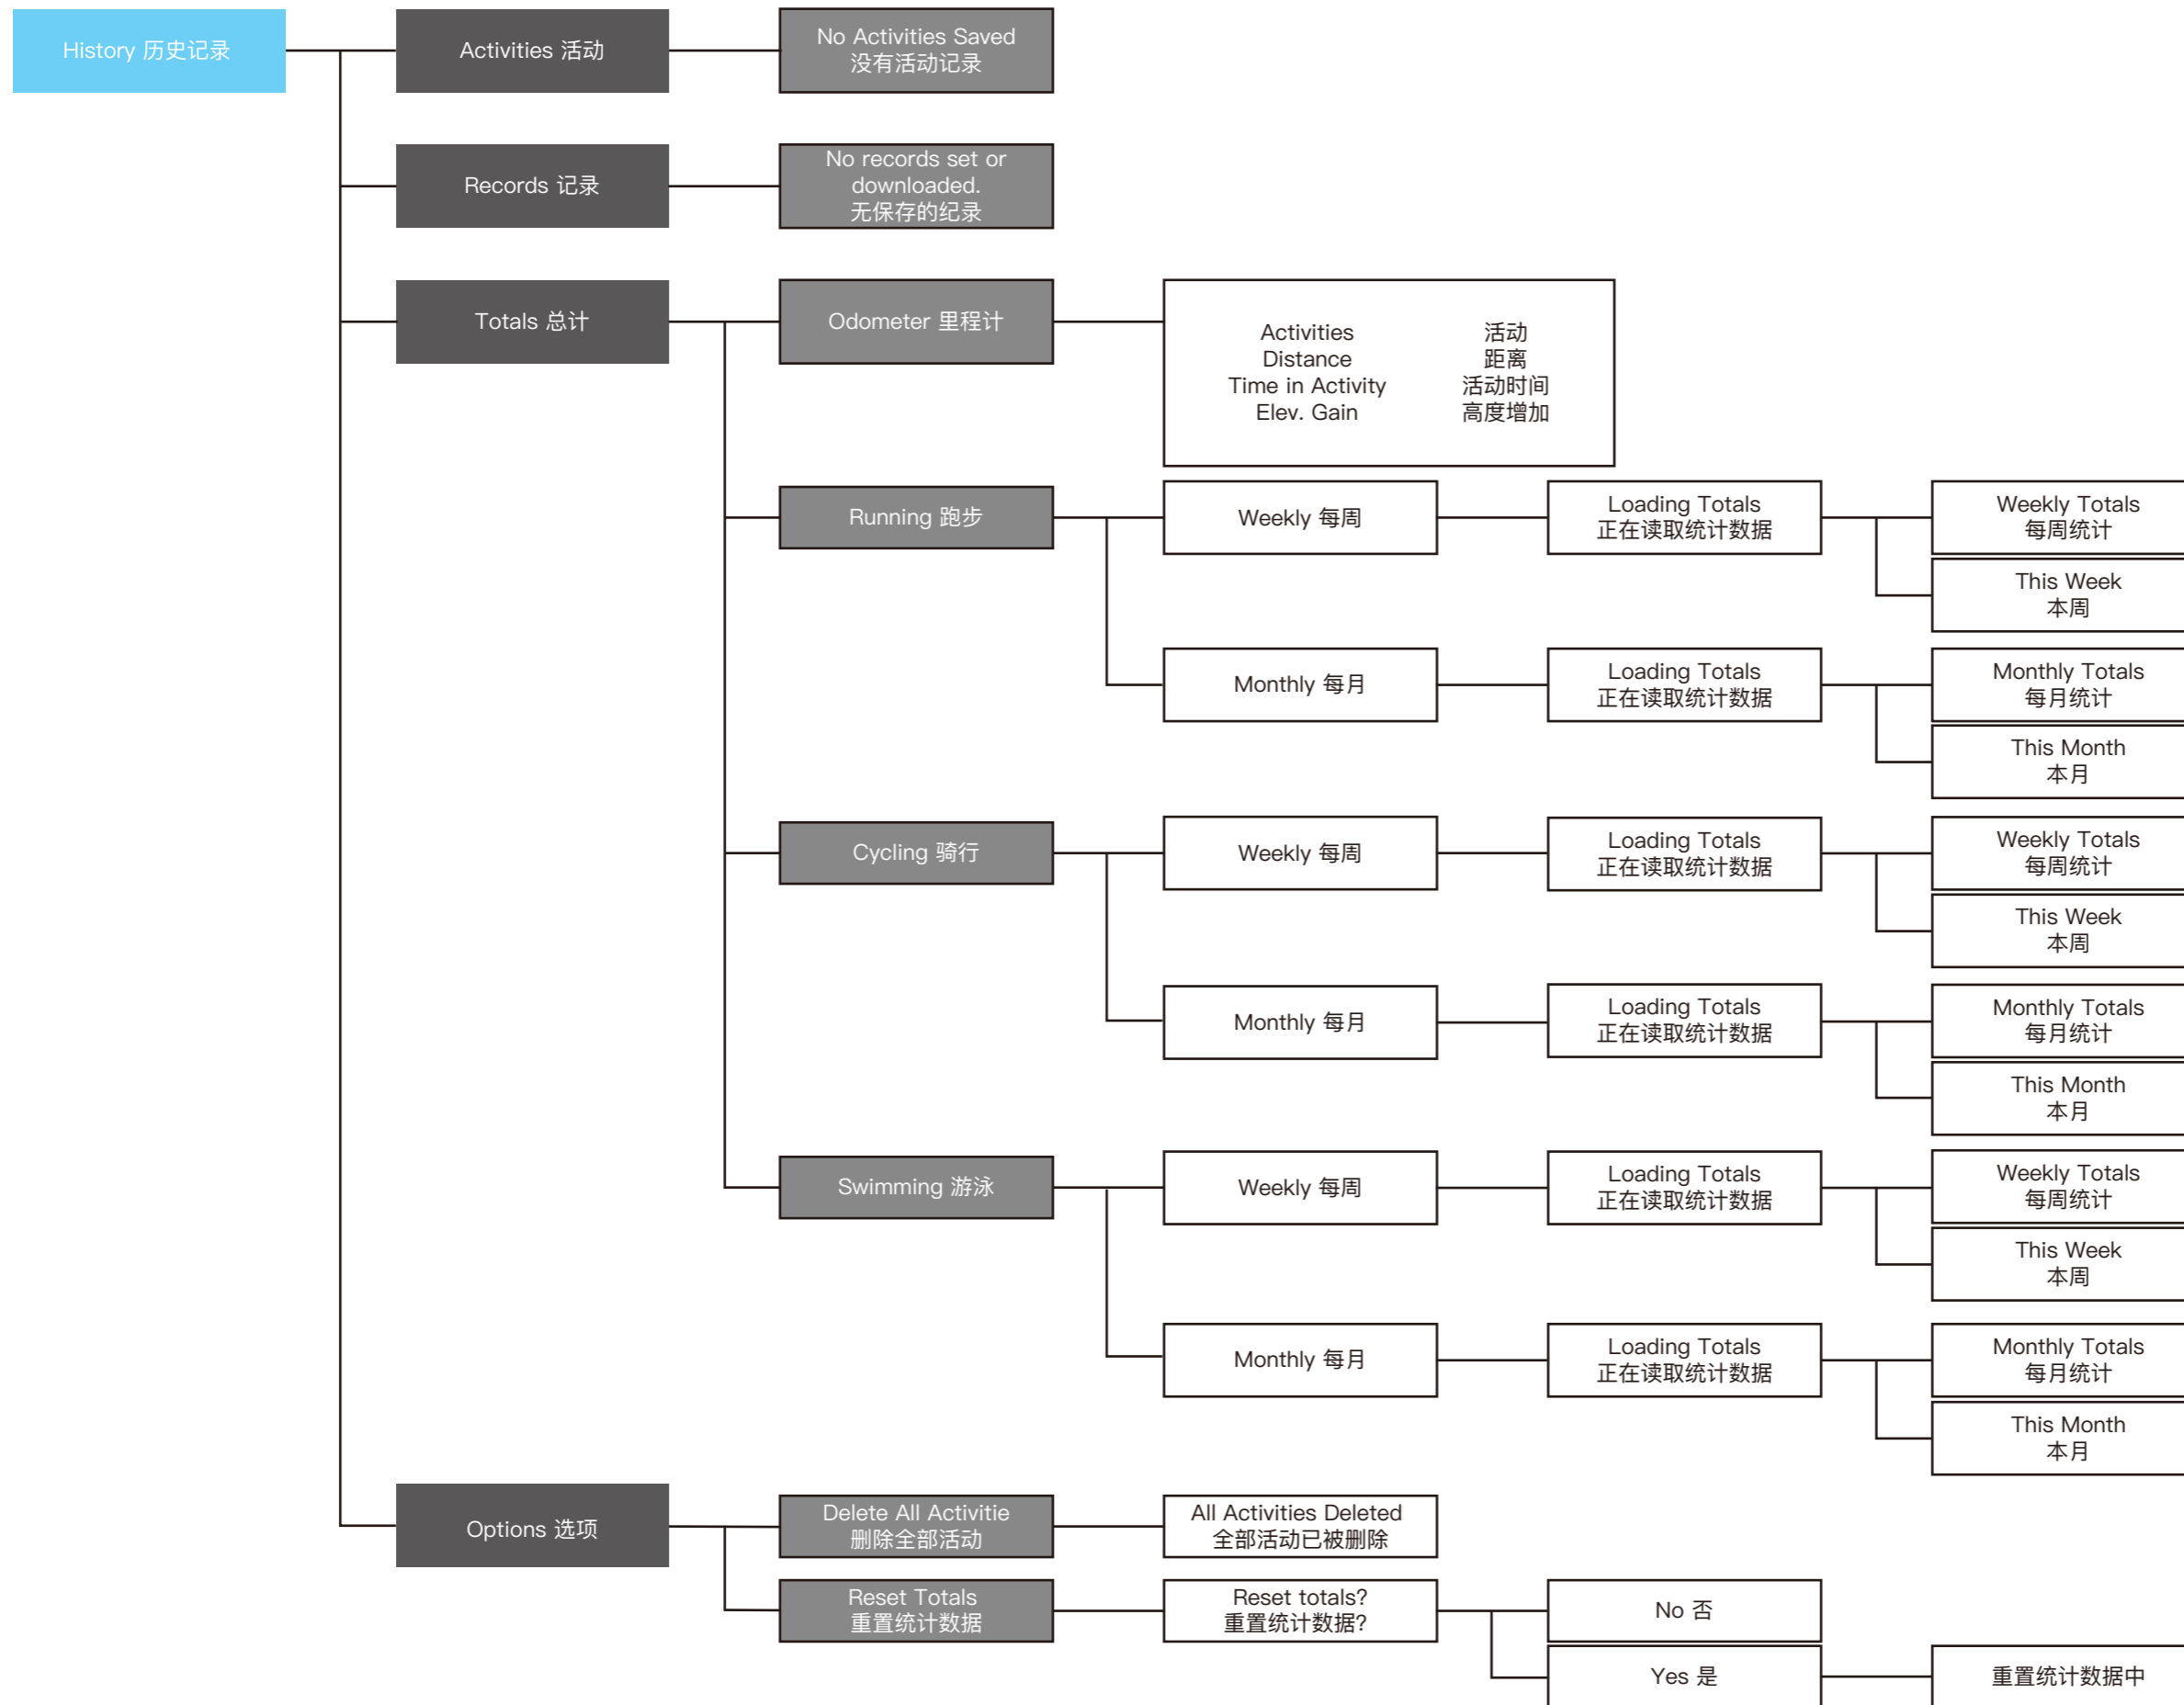

长按
上-选单

WATCH FACE 表盘

Watch Face 表盘

Apply 应用
Customize 自定义
Delete 删除

Dial 调整
Hands 指针
Data 数据
Accent Color 主题颜色
Bkgd. Color 背景颜色
Done 完成

Short Press
START-STOP

短压
开始-停止

MARINE FEATURES - BOAT / SAIL RACE 水上功能 - 划船/风帆赛

MARINE FEATURES - FISH / TIDES 水上功能 – 钓鱼/潮汐表

MARINE FEATURES - ANCHOR / AUTOPILOT 水上功能 – 锚/自动驾驶

MARINE FEATURES - BOAT DATA / FUSION-LINK 水上功能 – 船只资料/FUSION-LINK

OUTDOOR FEATURES - SUP / ROW 户外功能 – 桨板冲浪/划船

OUTDOOR FEATURES - OPEN WATER / TRACK ME 户外功能 – 公开水域/追踪活动

OUTDOOR FEATURES - PROJECT WPT. 户外功能 - 投影航点

OUTDOOR FEATURES - NAVIGATE 户外功能 - 导航

OUTDOOR FEATURES - RUN / HIKE 户外功能 - 跑步/徒步

OUTDOOR FEATURES - BIKE / GOLF 户外功能 - 自行车/高尔夫