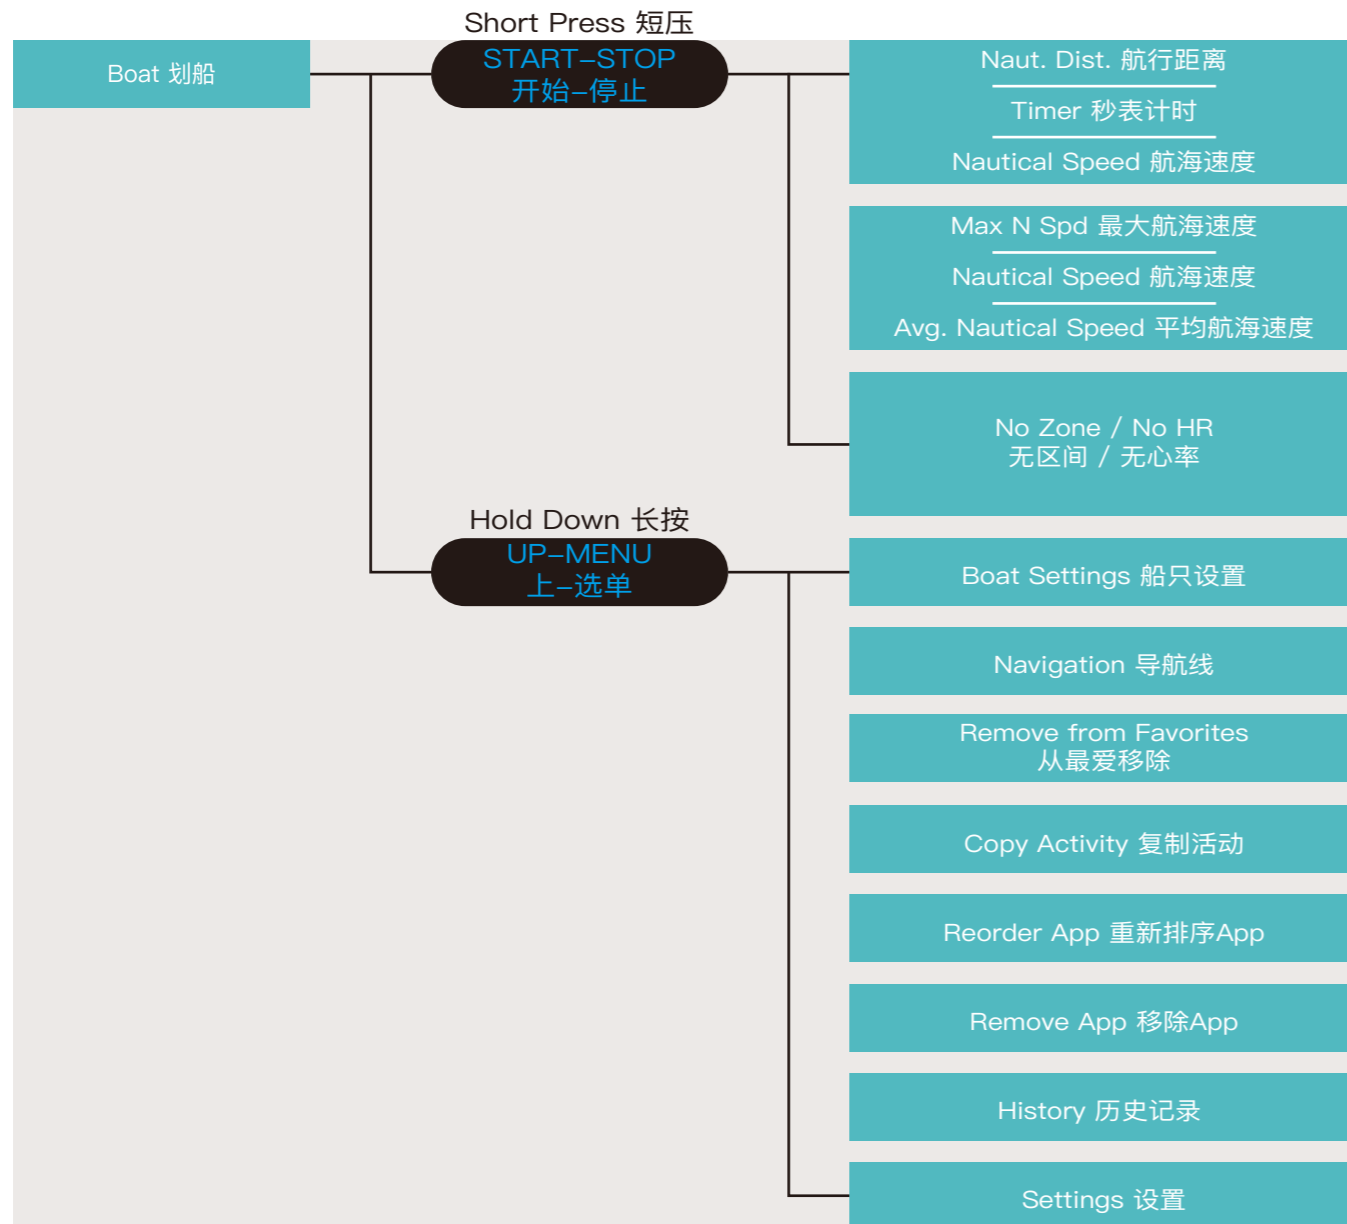

长按
上-选单

WATCH FACE 表盘

Watch Face 表盘

Apply 应用
Customize 自定义
Delete 删除

Dial 调整
Hands 指针
Data 数据
Accent Color 主题颜色
Bkgd. Color 背景颜色
Done 完成

Short Press
START-STOP

短压
开始-停止

MARINE FEATURES - BOAT / SAIL RACE 水上功能 - 划船/风帆赛