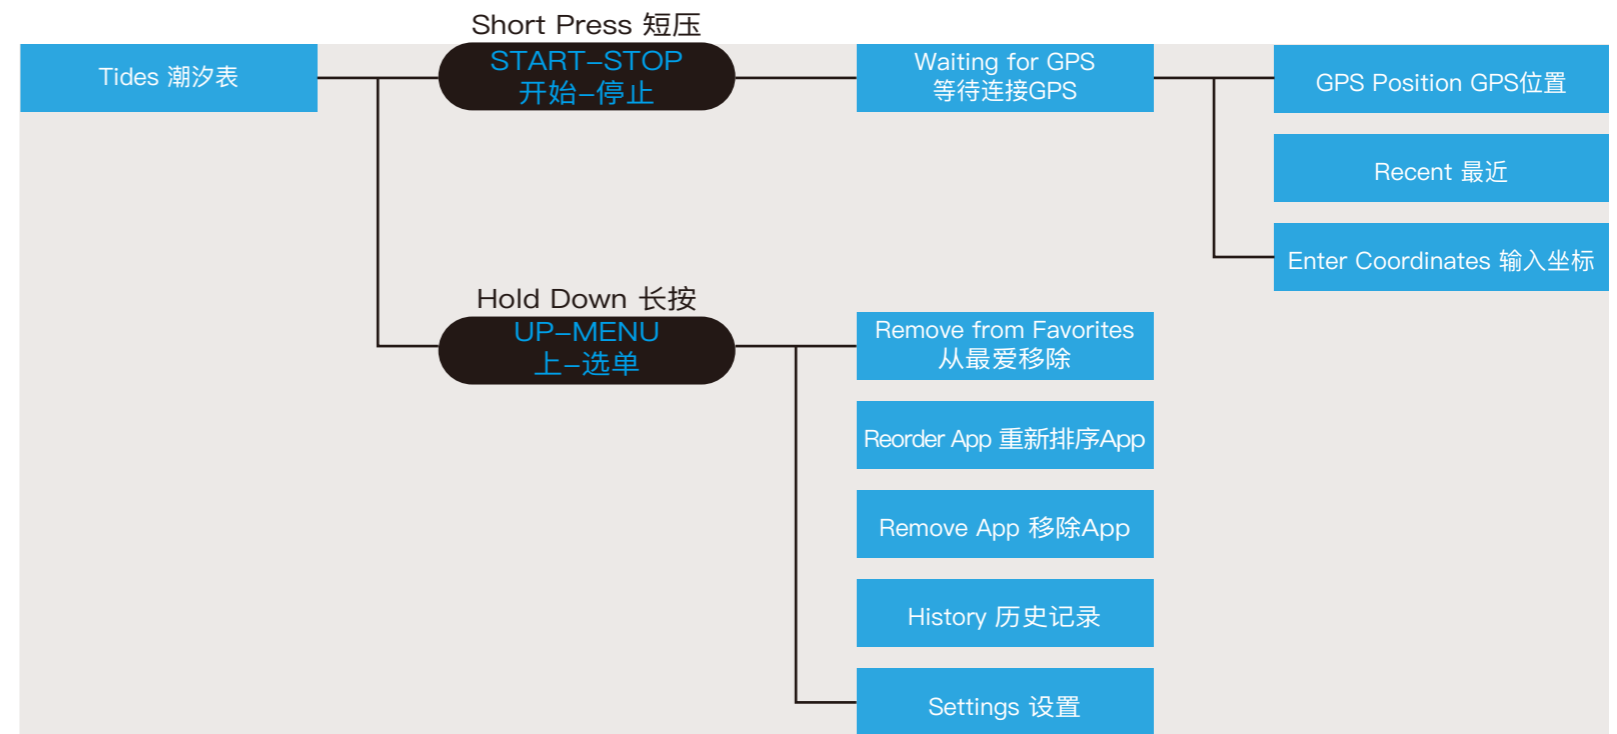

长按
上-选单

WATCH FACE 表盘

Watch Face 表盘

Apply 应用
Customize 自定义
Delete 删除

Dial 调整
Hands 指针
Data 数据
Accent Color 主题颜色
Bkgd. Color 背景颜色
Done 完成

Short Press
START-STOP

短压
开始-停止

MARINE FEATURES - BOAT / SAIL RACE 水上功能 - 划船/风帆赛

MARINE FEATURES - FISH / TIDES 水上功能 – 钓鱼/潮汐表

MARINE FEATURES - ANCHOR / AUTOPILOT 水上功能 – 锚/自动驾驶

MARINE FEATURES - BOAT DATA / FUSION-LINK 水上功能 – 船只资料/FUSION-LINK

OUTDOOR FEATURES - SUP / ROW 户外功能 – 桨板冲浪/划船