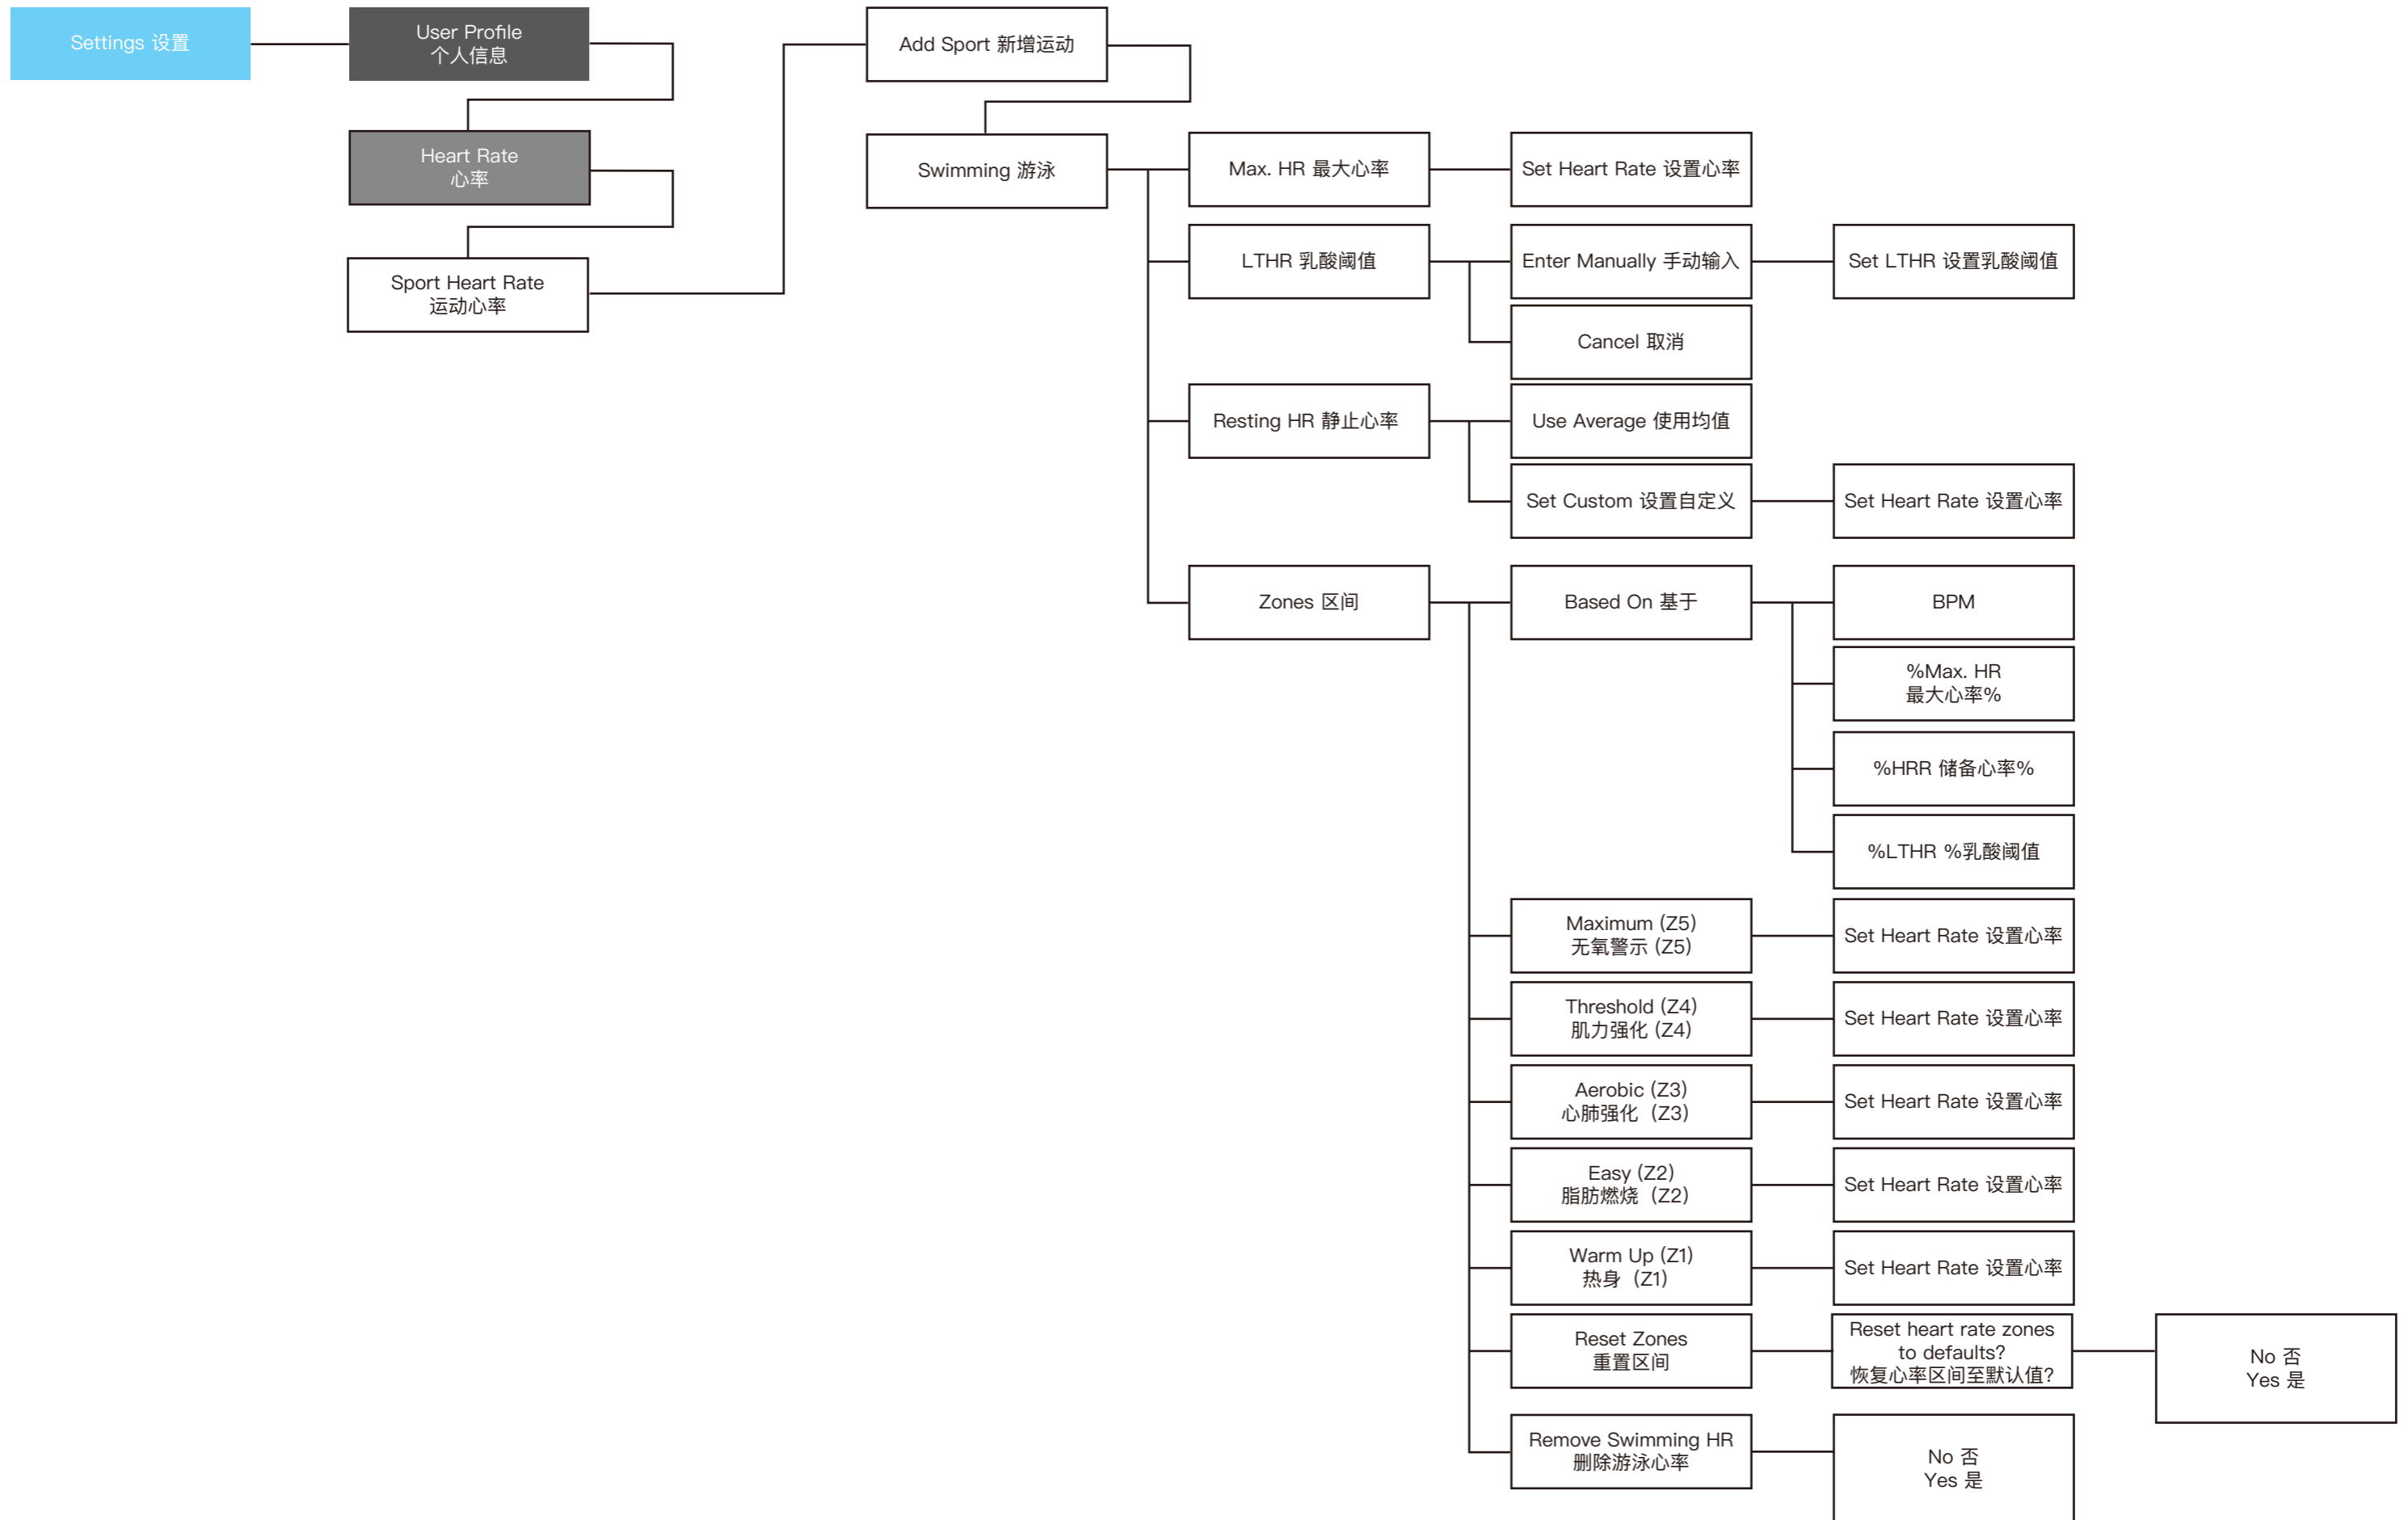

长按
上-选单

WATCH FACE 表盘

Watch Face 表盘

Apply 应用
Customize 自定义
Delete 删除

Dial 调整
Hands 指针
Data 数据
Accent Color 主题颜色
Bkgd. Color 背景颜色
Done 完成

Short Press
START-STOP

短压
开始-停止

MARINE FEATURES - BOAT / SAIL RACE 水上功能 - 划船/风帆赛

MARINE FEATURES - FISH / TIDES 水上功能 – 钓鱼/潮汐表

MARINE FEATURES - ANCHOR / AUTOPILOT 水上功能 – 锚/自动驾驶

MARINE FEATURES - BOAT DATA / FUSION-LINK 水上功能 – 船只资料/FUSION-LINK

OUTDOOR FEATURES - SUP / ROW 户外功能 – 桨板冲浪/划船

OUTDOOR FEATURES - OPEN WATER / TRACK ME 户外功能 – 公开水域/追踪活动

OUTDOOR FEATURES - PROJECT WPT. 户外功能 - 投影航点

OUTDOOR FEATURES - NAVIGATE 户外功能 - 导航

OUTDOOR FEATURES - RUN / HIKE 户外功能 - 跑步/徒步

OUTDOOR FEATURES - BIKE / GOLF 户外功能 - 自行车/高尔夫