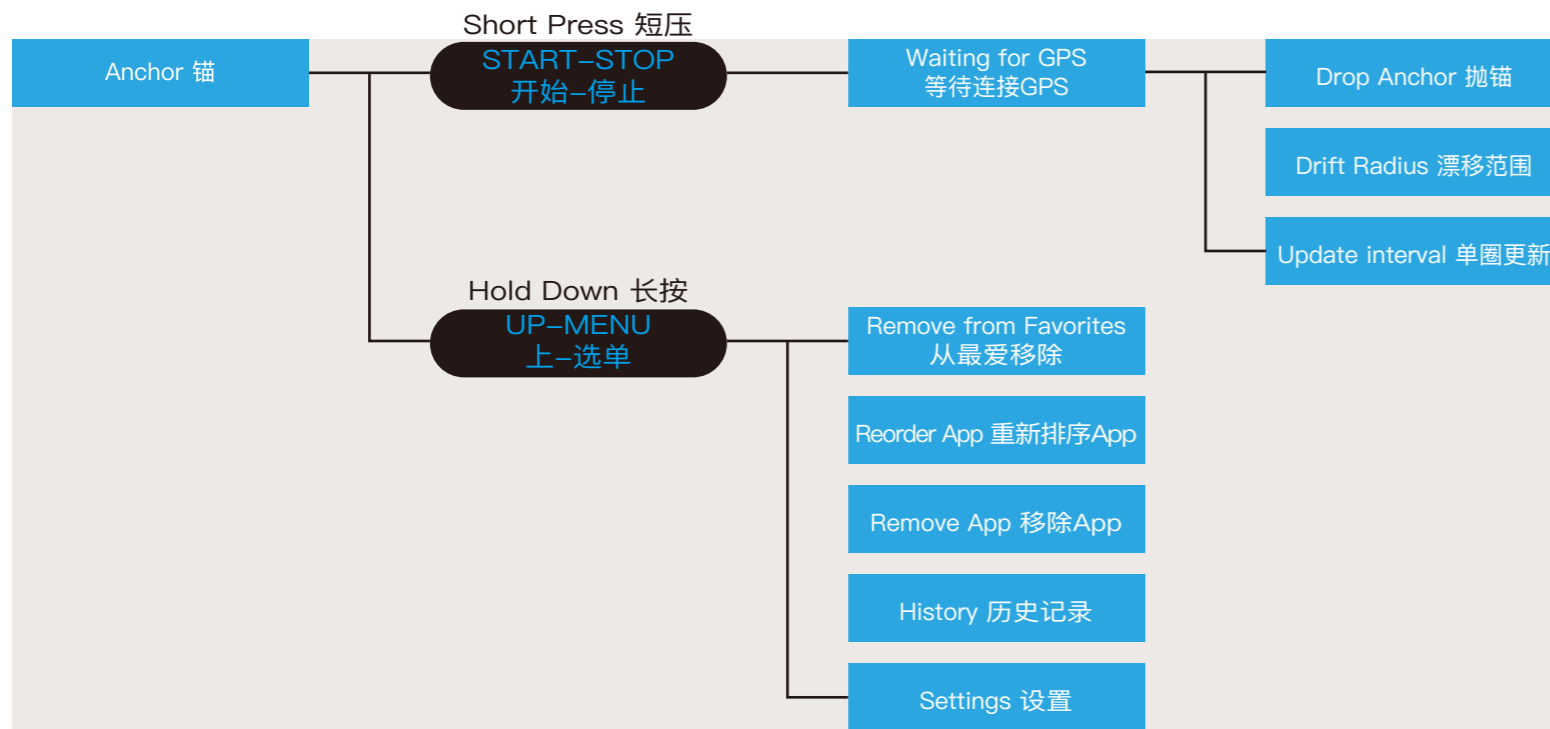

长按
上-选单

WATCH FACE 表盘

Watch Face 表盘

Apply 应用
Customize 自定义
Delete 删除

Dial 调整
Hands 指针
Data 数据
Accent Color 主题颜色
Bkgd. Color 背景颜色
Done 完成

Short Press
START-STOP

短压
开始-停止

MARINE FEATURES - BOAT / SAIL RACE 水上功能 - 划船/风帆赛

MARINE FEATURES - FISH / TIDES 水上功能 – 钓鱼/潮汐表

MARINE FEATURES - ANCHOR / AUTOPILOT 水上功能 – 锚/自动驾驶

MARINE FEATURES - BOAT DATA / FUSION-LINK 水上功能 – 船只资料/FUSION-LINK

OUTDOOR FEATURES - SUP / ROW 户外功能 – 桨板冲浪/划船