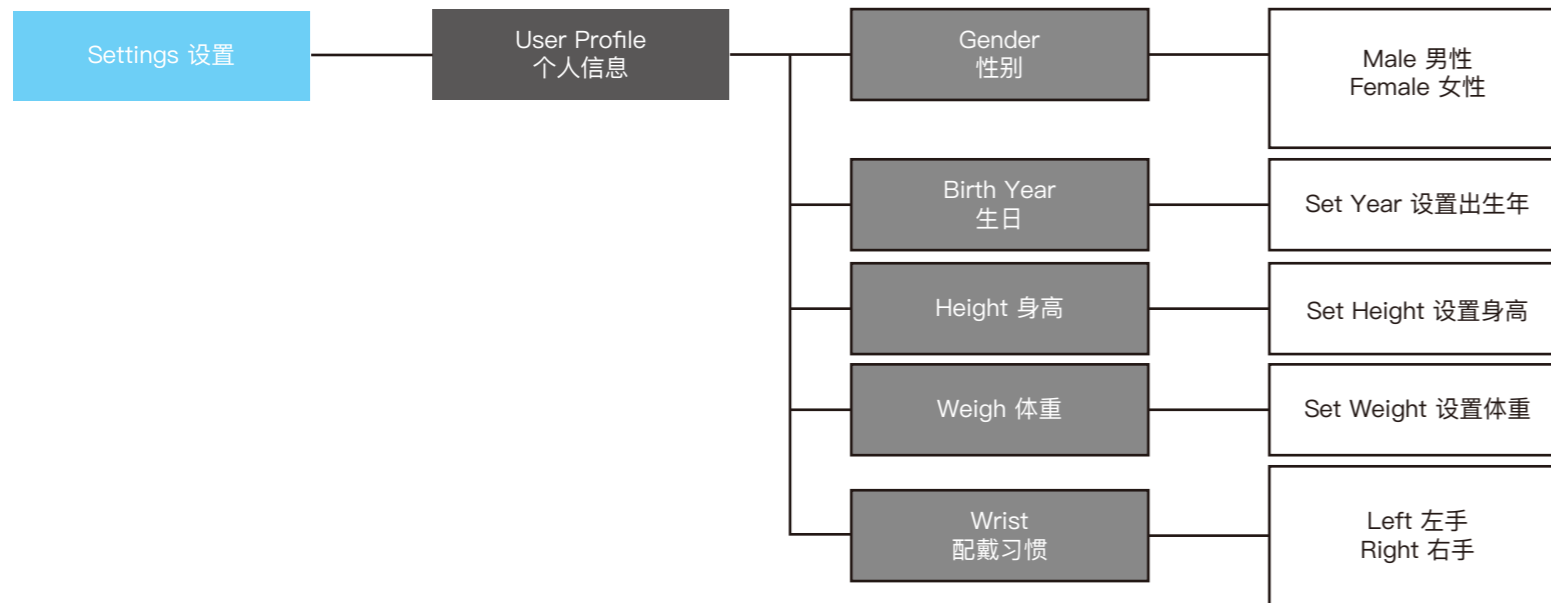

长按
上-选单

WATCH FACE 表盘

Watch Face 表盘

Apply 应用
Customize 自定义
Delete 删除

Dial 调整
Hands 指针
Data 数据
Accent Color 主题颜色
Bkgd. Color 背景颜色
Done 完成

Short Press
START-STOP

短压
开始-停止

MARINE FEATURES - BOAT / SAIL RACE 水上功能 - 划船/风帆赛