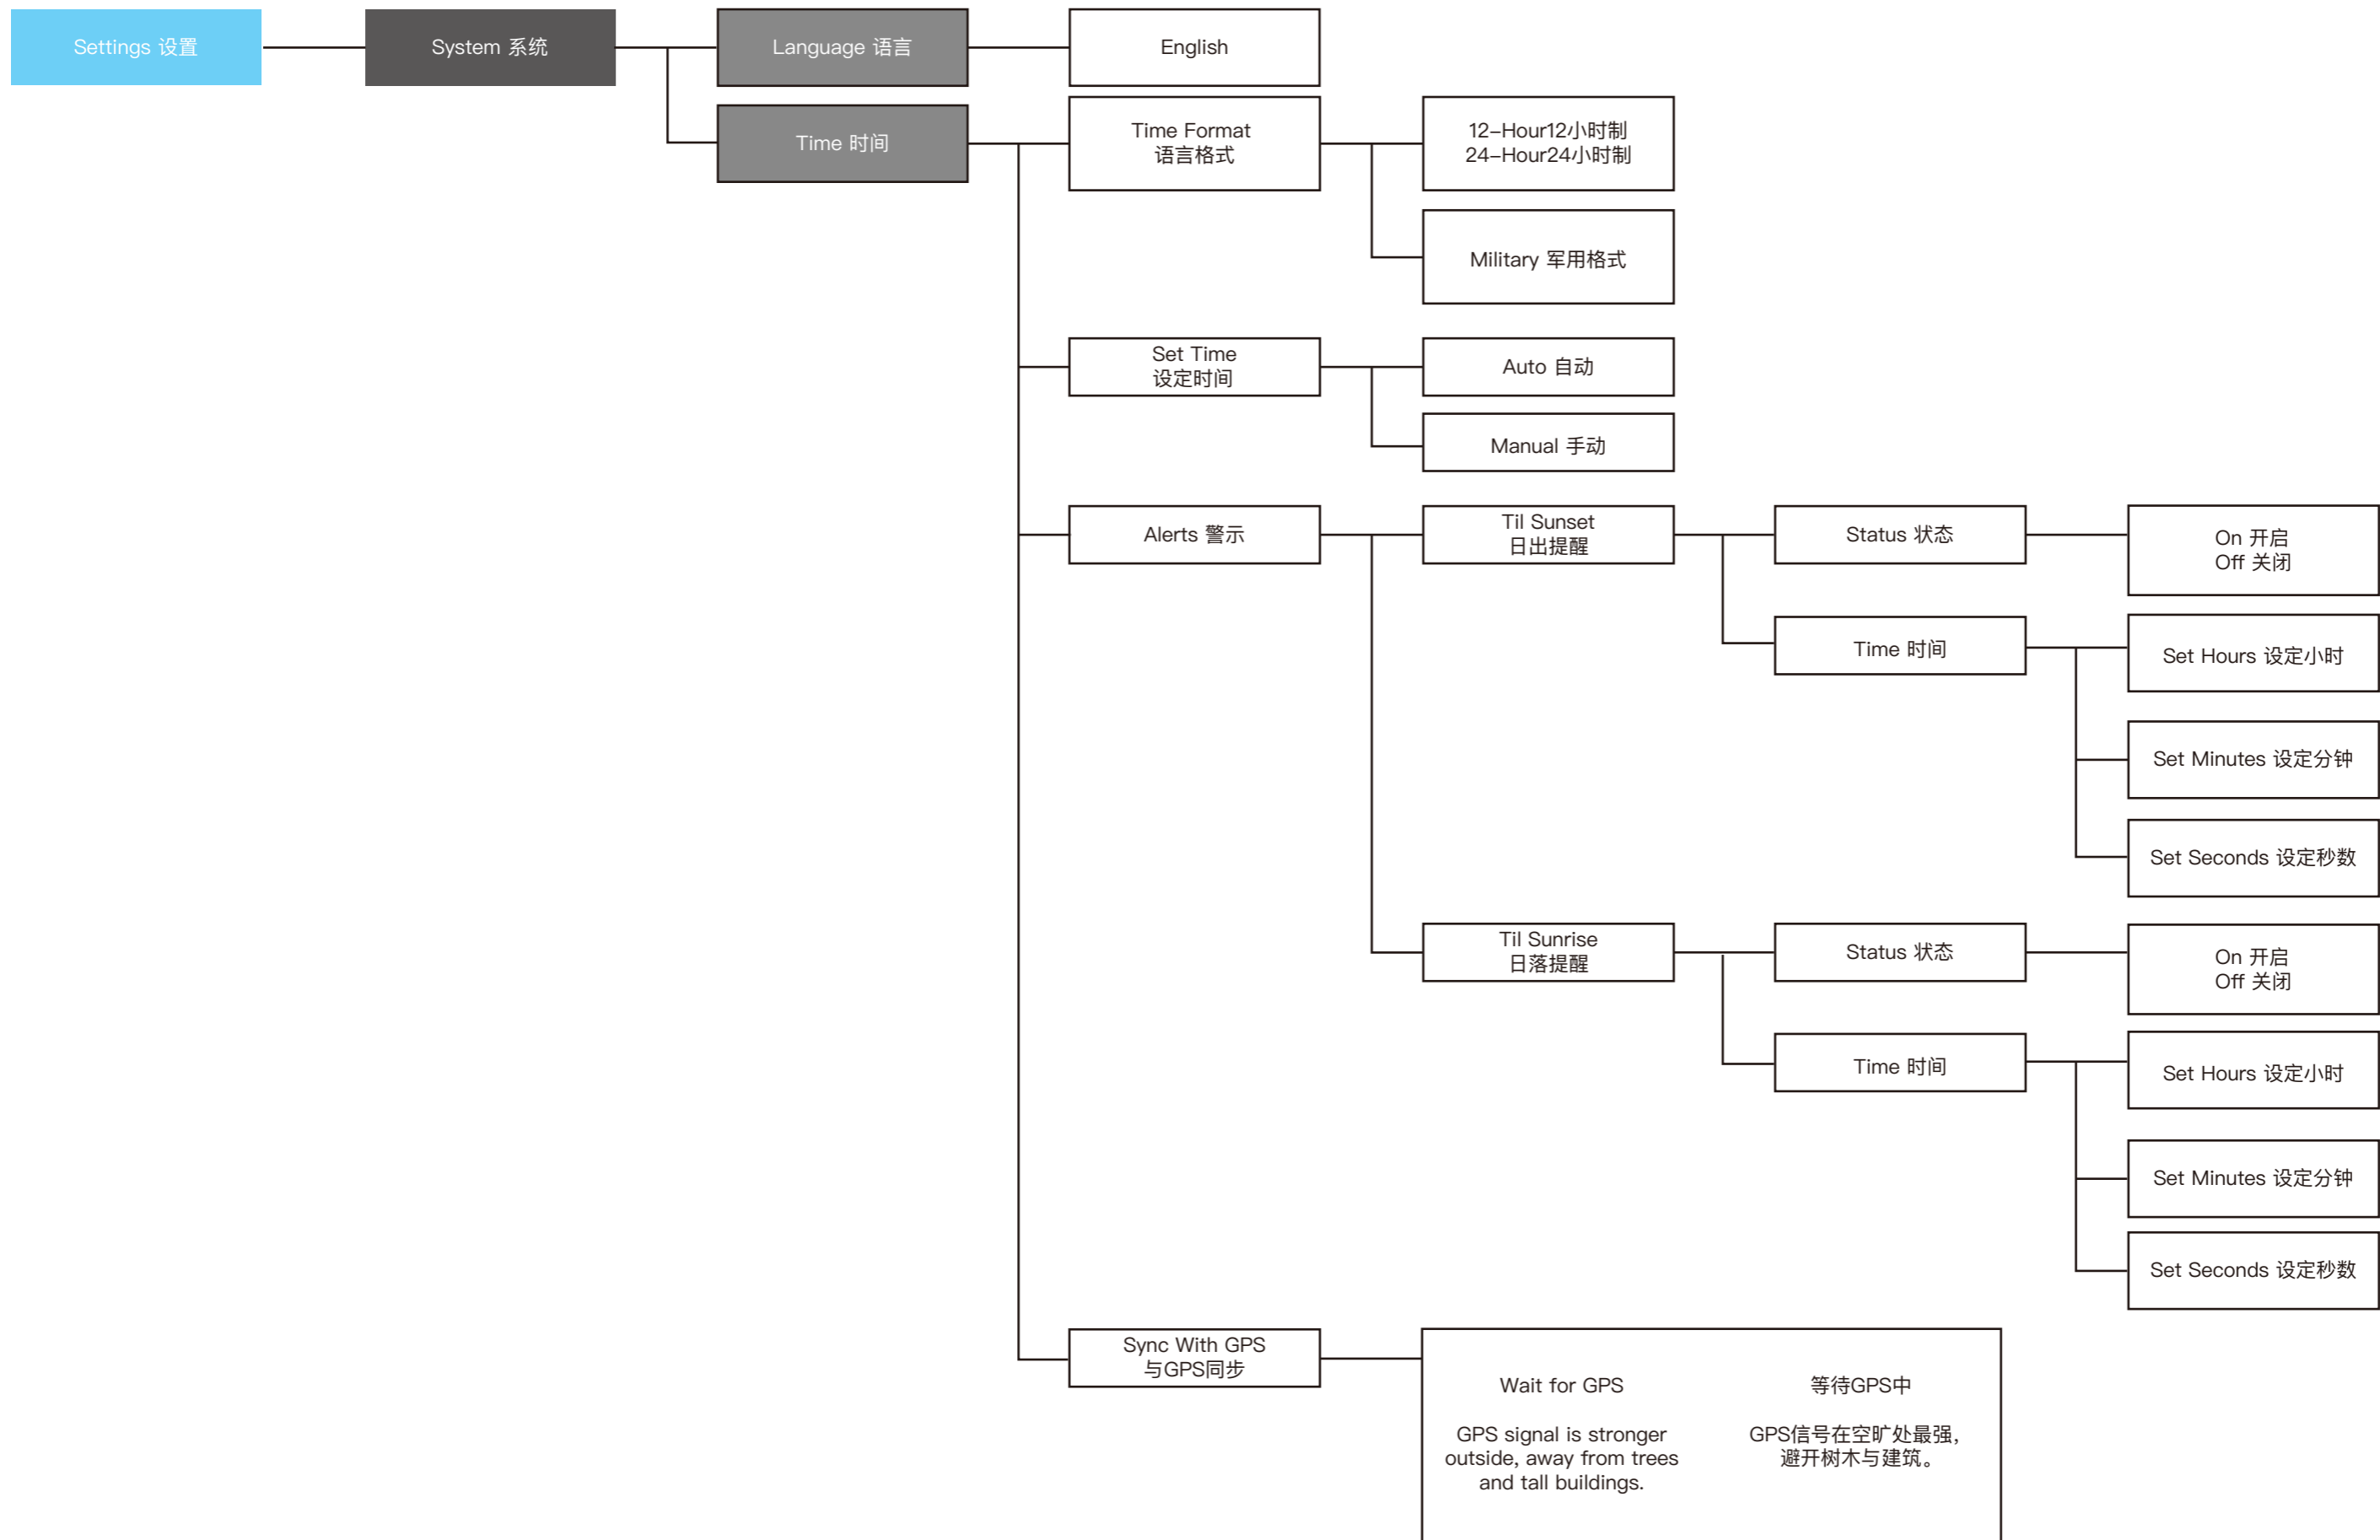

长按
上-选单

WATCH FACE 表盘

Watch Face 表盘

Apply 应用
Customize 自定义
Delete 删除

Dial 调整
Hands 指针
Data 数据
Accent Color 主题颜色
Bkgd. Color 背景颜色
Done 完成

Short Press
START-STOP

短压
开始-停止

MARINE FEATURES - BOAT / SAIL RACE 水上功能 - 划船/风帆赛

MARINE FEATURES - FISH / TIDES 水上功能 – 钓鱼/潮汐表

MARINE FEATURES - ANCHOR / AUTOPILOT 水上功能 – 锚/自动驾驶

MARINE FEATURES - BOAT DATA / FUSION-LINK 水上功能 – 船只资料/FUSION-LINK

OUTDOOR FEATURES - SUP / ROW 户外功能 – 桨板冲浪/划船

OUTDOOR FEATURES - OPEN WATER / TRACK ME 户外功能 – 公开水域/追踪活动

OUTDOOR FEATURES - PROJECT WPT. 户外功能 - 投影航点

OUTDOOR FEATURES - NAVIGATE 户外功能 - 导航

OUTDOOR FEATURES - RUN / HIKE 户外功能 - 跑步/徒步

OUTDOOR FEATURES - BIKE / GOLF 户外功能 - 自行车/高尔夫