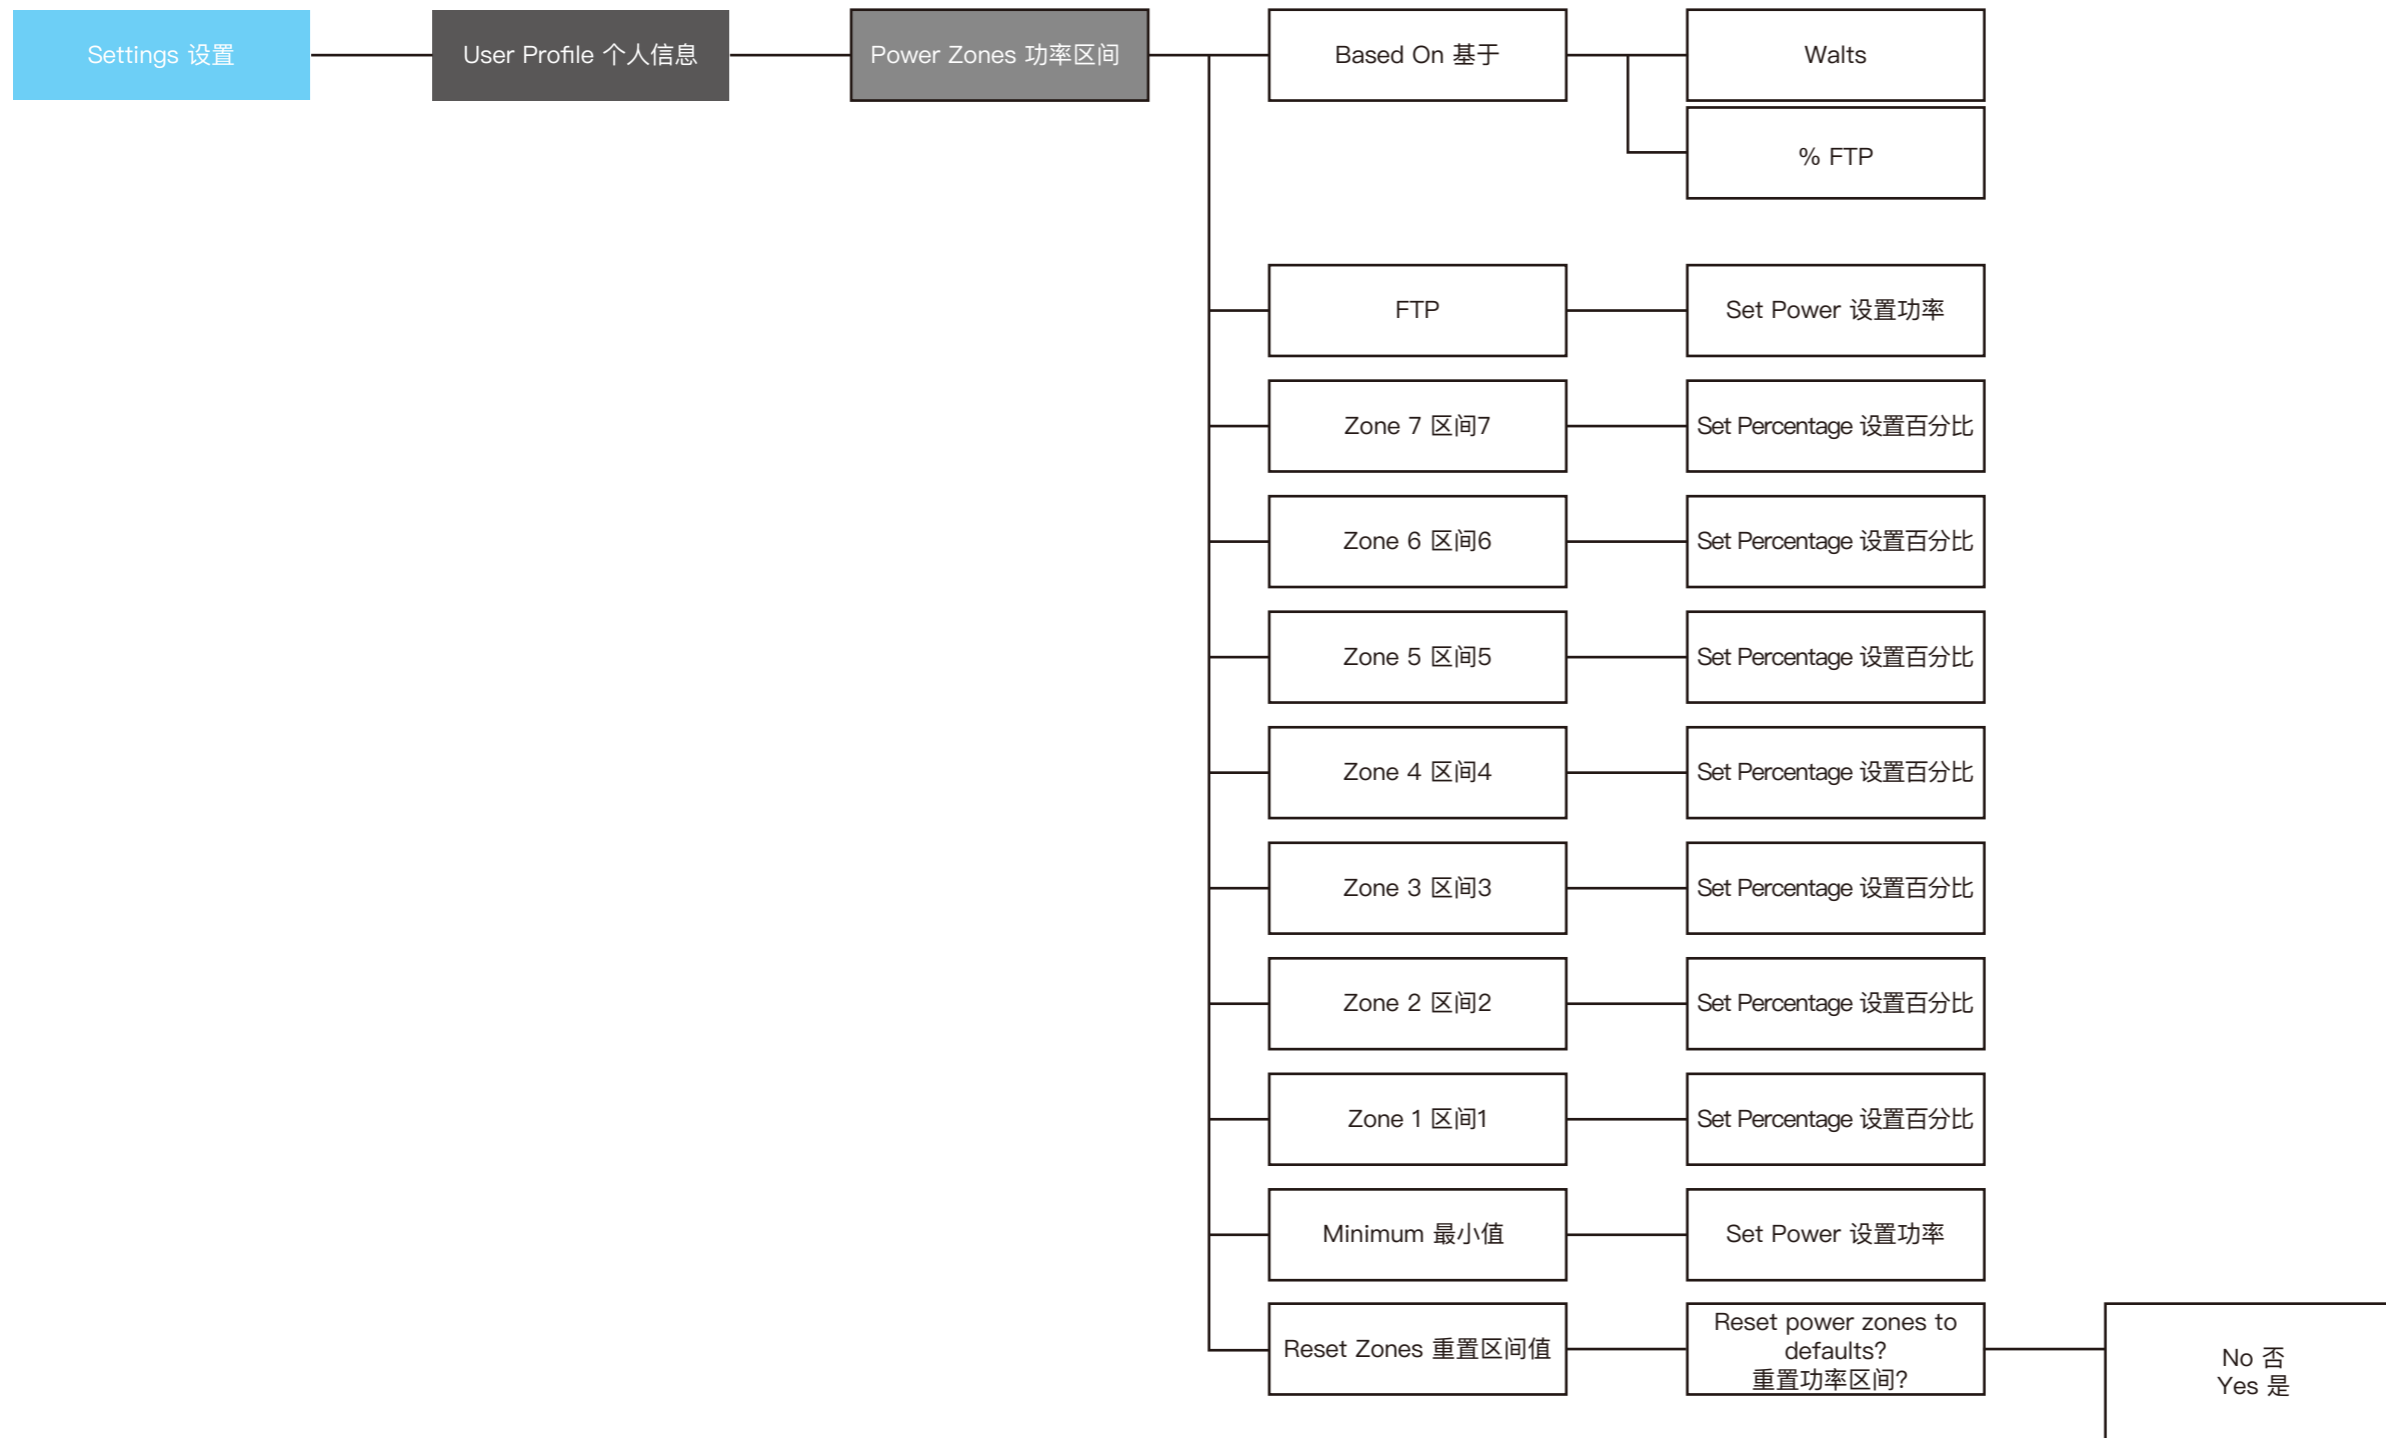

长按
上-选单

WATCH FACE 表盘

Watch Face 表盘

Apply 应用
Customize 自定义
Delete 删除

Dial 调整
Hands 指针
Data 数据
Accent Color 主题颜色
Bkgd. Color 背景颜色
Done 完成

Short Press
START-STOP

短压
开始-停止

MARINE FEATURES - BOAT / SAIL RACE 水上功能 - 划船/风帆赛

MARINE FEATURES - FISH / TIDES 水上功能 – 钓鱼/潮汐表

MARINE FEATURES - ANCHOR / AUTOPILOT 水上功能 – 锚/自动驾驶

MARINE FEATURES - BOAT DATA / FUSION-LINK 水上功能 – 船只资料/FUSION-LINK

OUTDOOR FEATURES - SUP / ROW 户外功能 – 桨板冲浪/划船

OUTDOOR FEATURES - OPEN WATER / TRACK ME 户外功能 – 公开水域/追踪活动

OUTDOOR FEATURES - PROJECT WPT. 户外功能 - 投影航点

OUTDOOR FEATURES - NAVIGATE 户外功能 - 导航

OUTDOOR FEATURES - RUN / HIKE 户外功能 - 跑步/徒步

OUTDOOR FEATURES - BIKE / GOLF 户外功能 - 自行车/高尔夫