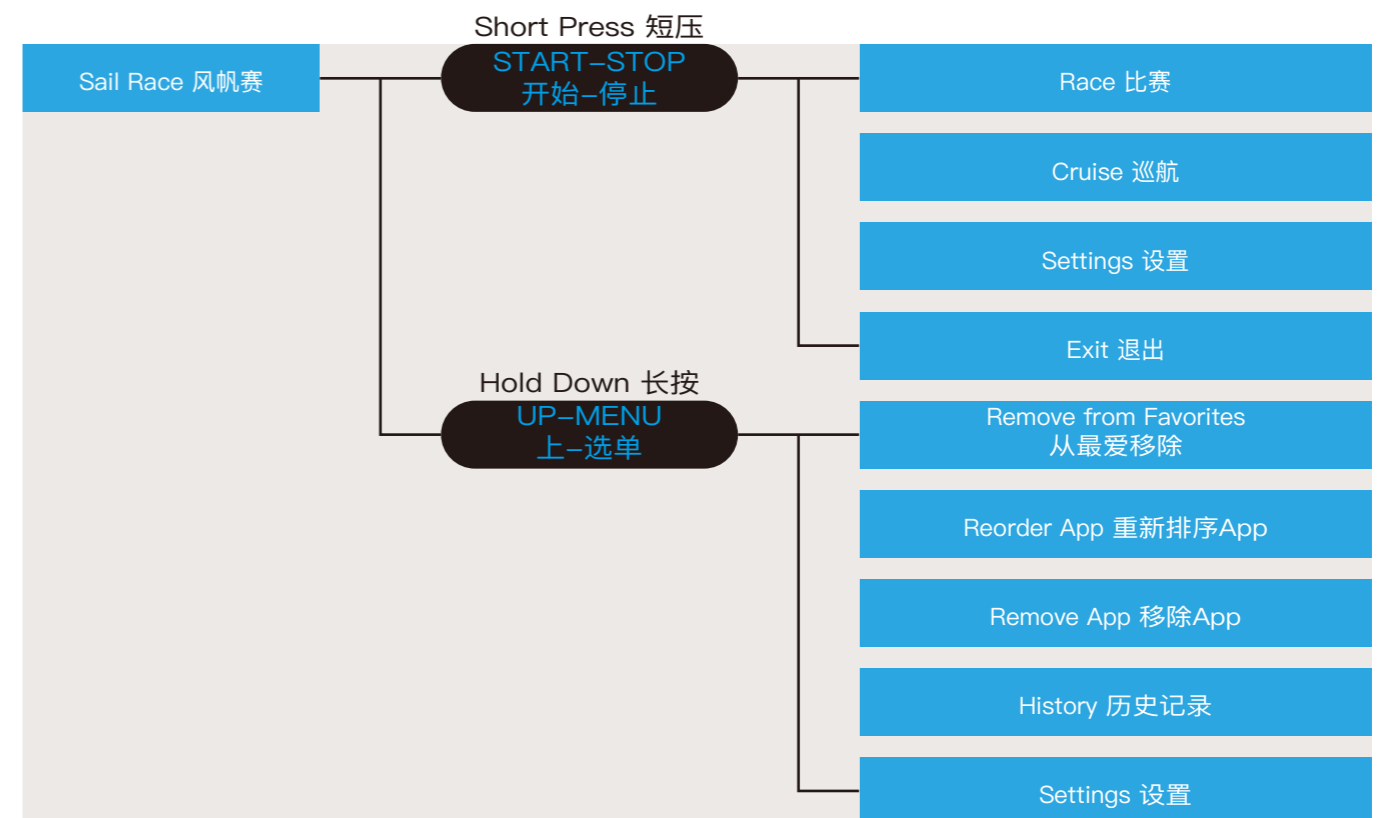

长按
上-选单

WATCH FACE 表盘

Watch Face 表盘

Apply 应用
Customize 自定义
Delete 删除

Dial 调整
Hands 指针
Data 数据
Accent Color 主题颜色
Bkgd. Color 背景颜色
Done 完成

Short Press
START-STOP

短压
开始-停止

MARINE FEATURES - BOAT / SAIL RACE 水上功能 - 划船/风帆赛