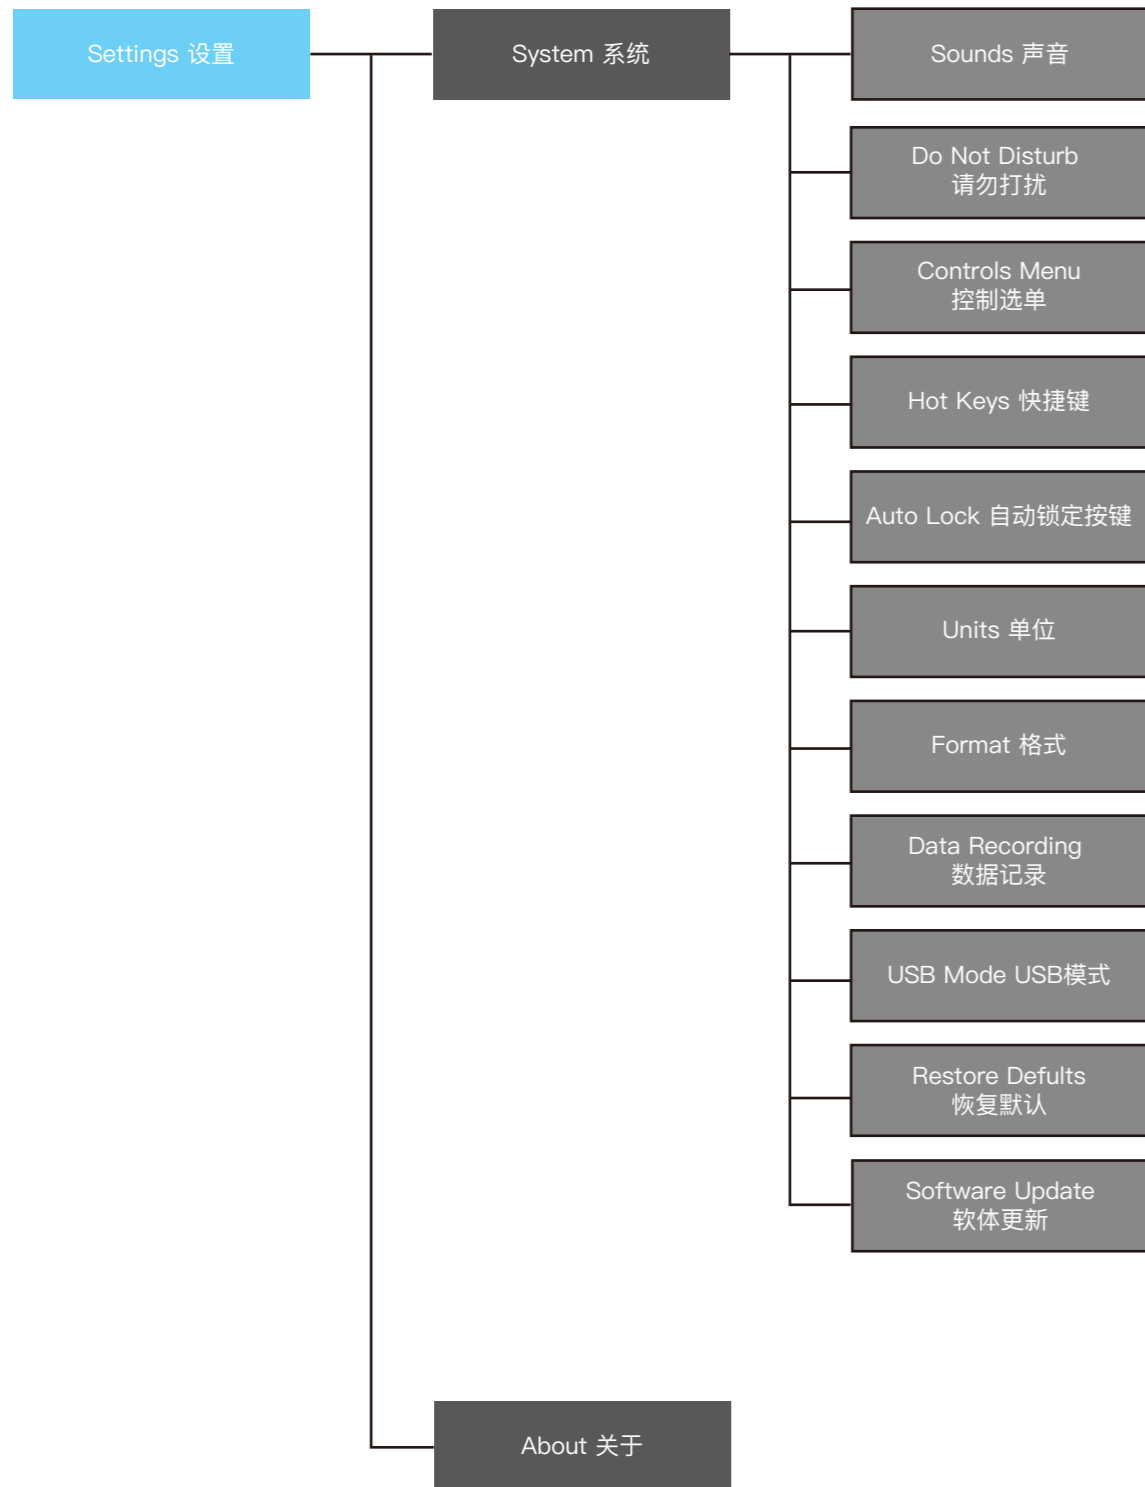

长按
上-选单

WATCH FACE 表盘

Watch Face 表盘

Apply 应用
Customize 自定义
Delete 删除

Dial 调整
Hands 指针
Data 数据
Accent Color 主题颜色
Bkgd. Color 背景颜色
Done 完成

Short Press
START-STOP

短压
开始-停止

MARINE FEATURES - BOAT / SAIL RACE 水上功能 - 划船/风帆赛

MARINE FEATURES - FISH / TIDES 水上功能 – 钓鱼/潮汐表

MARINE FEATURES - ANCHOR / AUTOPILOT 水上功能 – 锚/自动驾驶

MARINE FEATURES - BOAT DATA / FUSION-LINK 水上功能 – 船只资料/FUSION-LINK

OUTDOOR FEATURES - SUP / ROW 户外功能 – 桨板冲浪/划船