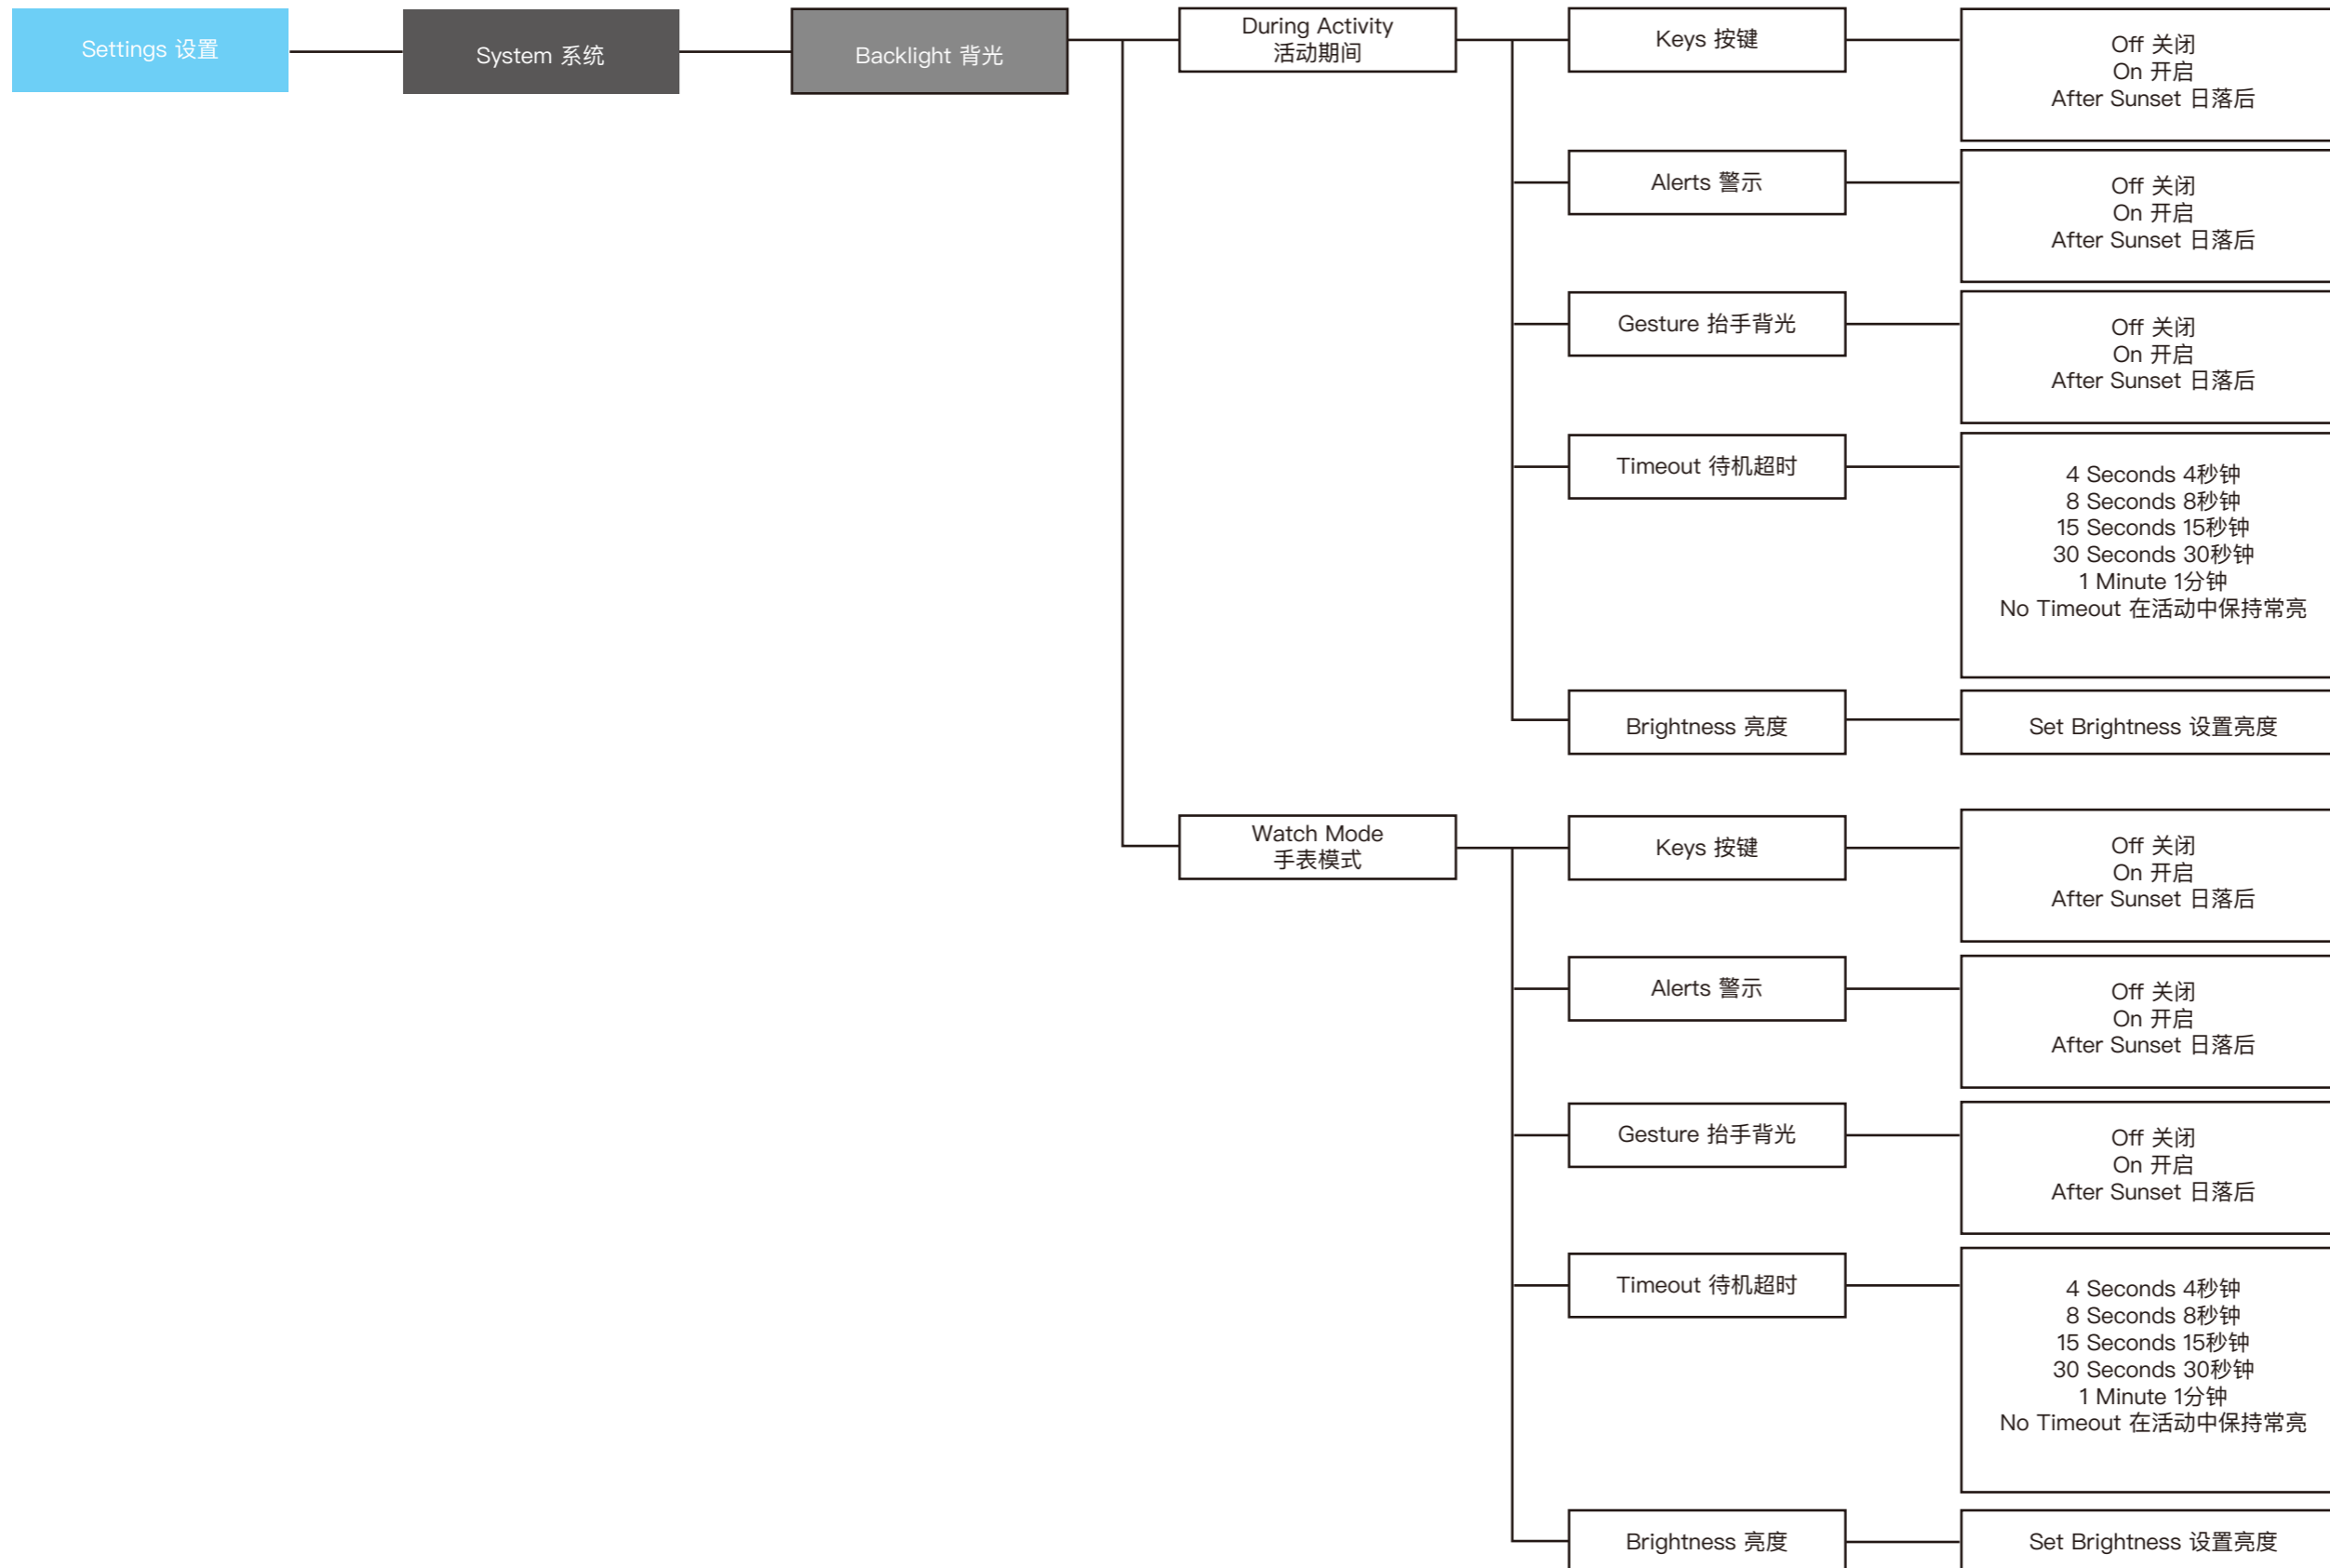

长按
上-选单

WATCH FACE 表盘

Watch Face 表盘

Apply 应用
Customize 自定义
Delete 删除

Dial 调整
Hands 指针
Data 数据
Accent Color 主题颜色
Bkgd. Color 背景颜色
Done 完成

Short Press
START-STOP

短压
开始-停止

MARINE FEATURES - BOAT / SAIL RACE 水上功能 - 划船/风帆赛

MARINE FEATURES - FISH / TIDES 水上功能 – 钓鱼/潮汐表

MARINE FEATURES - ANCHOR / AUTOPILOT 水上功能 – 锚/自动驾驶

MARINE FEATURES - BOAT DATA / FUSION-LINK 水上功能 – 船只资料/FUSION-LINK

OUTDOOR FEATURES - SUP / ROW 户外功能 – 桨板冲浪/划船

OUTDOOR FEATURES - OPEN WATER / TRACK ME 户外功能 – 公开水域/追踪活动

OUTDOOR FEATURES - PROJECT WPT. 户外功能 - 投影航点

OUTDOOR FEATURES - NAVIGATE 户外功能 - 导航

OUTDOOR FEATURES - RUN / HIKE 户外功能 - 跑步/徒步

OUTDOOR FEATURES - BIKE / GOLF 户外功能 - 自行车/高尔夫